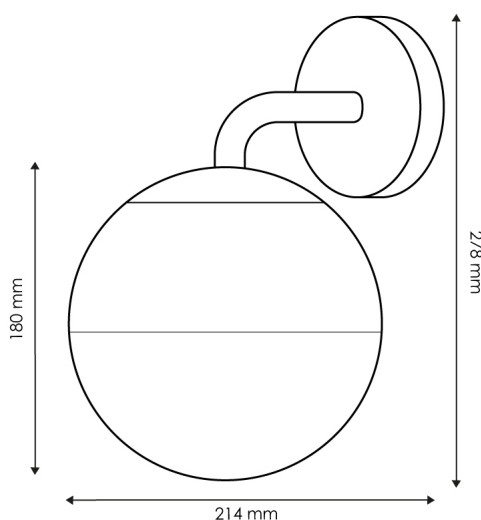

Aplique de pared Cam

Tabla de Referencias

Garantía de Producto 3 Años

LM6168 Aplique de pared Cam

Información Eléctrica

Potencia Máxima 40

Características Generales

Protección IP44

Dimensiones e Instalación

Dimensión	214X180X278H mm
-----------	-----------------

Logística

Unidad por caja	20 ud
Peso Bruto Embalaje Unidad	0.974

Sujeto a cambios sin previo aviso. Asegurese de utilizar datos más recientes