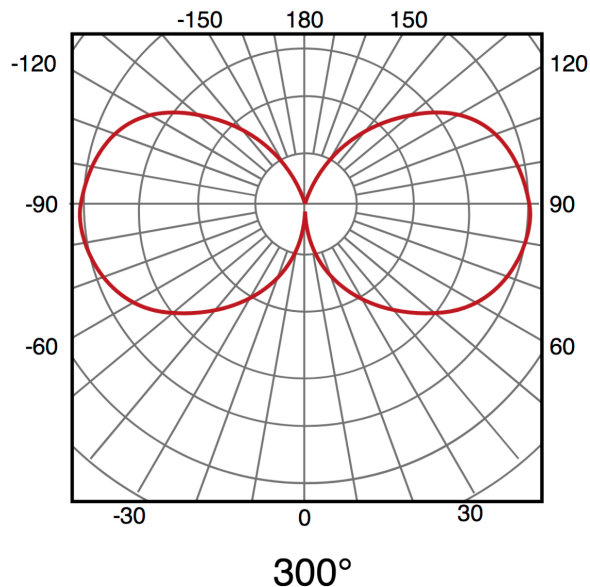

Información Lumínica

Luminosidad	420
Eficiencia Lm	84
Temperatura De Color	3000K | 6000K
Ángulo	300°
Cri	80

Información Material

Acabado	Translucido
Material	PC

Fotometría