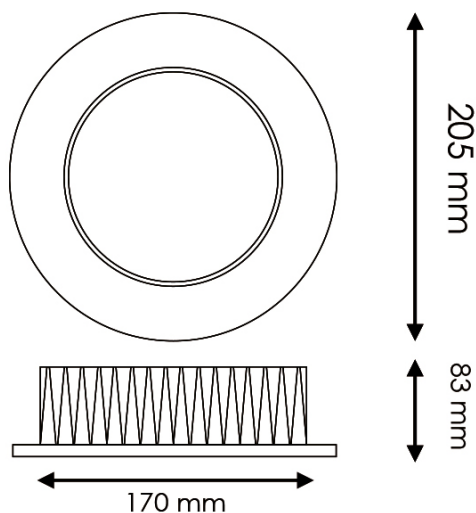

Avisos y Precauciones

Temperatura De Trabajo	-20°C ~ +45°C
------------------------	---------------

Garantía y Calidad

Garantía	5
----------	---

Dimensiones e Instalación

Dimensión	205X85H mm
-----------	------------

Dimensión De Corte	170 mm
--------------------	--------

Logística

LM4253 - 8435579742532

Unidad por caja	10 ud
-----------------	-------

Peso Bruto Embalaje Unidad	1.012
----------------------------	-------