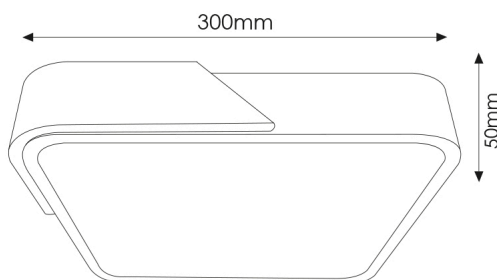

Plafon LED White Wood Square 24W CCT

Tabla de Referencias

Garantía de Producto 3 Años

LM8282

Información Eléctrica

Vatios	24 w
Alimentación	175-265v ac
Regulable	Si

Características Generales

Vida Útil	30000
Protección	IP20
Ik	5
Incluye	Control remoto

Información Lumínica

Luminosidad	2400
Eficiencia Lm	100
Temperatura De Color	3CCT
Ángulo	120°
Cri	80

Información Material

Acabado	Blanco
Material	Aluminio PC

Garantía y Calidad

Garantía	3
----------	---

Dimensiones e Instalación

Dimensión	300X300X50H mm
-----------	----------------

Logística

EAN	LM8282 - 8435579782828
Unidad por caja	10 ud
Peso Bruto Embalaje Unidad	1.007

Sujeto a cambios sin previo aviso. Asegurese de utilizar datos más recientes