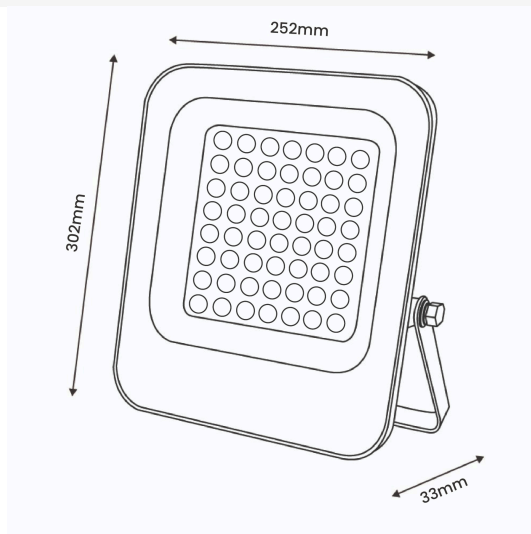

## Dimensiones e Instalación

Dimensión

252X302HX33 mm