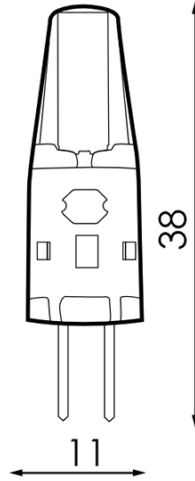

Información Material

Acabado	Transparente
Material	Epoxy

Garantía y Calidad

Garantía	3
----------	---

Dimensiones e Instalación

Dimensión	11X38H mm
-----------	-----------

Logística

Unidad por caja	100 ud
Peso Bruto Embalaje Unidad	0.003