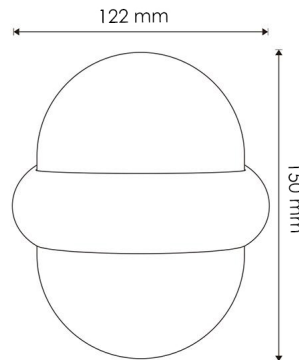

Aplique de pared Led Globe 10W 3000K

Tabla de Referencias

Garantía de Producto 3 Años

LM6151

Información Eléctrica

Vatios	10 w
Alimentación	100-240v ac

Características Generales

Vida Útil	30000
Protección	IP54
Clase Aislamiento Eléctrico	I
Ik	8
Frecuencia	50/60 Hz

Información Lumínica

Luminosidad	920
Eficiencia Lm	92
Temperatura De Color	3000K
Ángulo	180°
Cri	80

Información Material

Acabado	Negro
Material	Aluminio PC

Avisos y Precauciones

Temperatura De Trabajo	-20°C ~ +45°C
------------------------	---------------

Garantía y Calidad

Garantía	3
----------	---

Dimensiones e Instalación

Dimensión	122X80X150H mm
-----------	----------------

Logística

EAN	LM6151 - 8435579761519
Unidad por caja	40 ud
Peso Bruto Embalaje Unidad	0.279