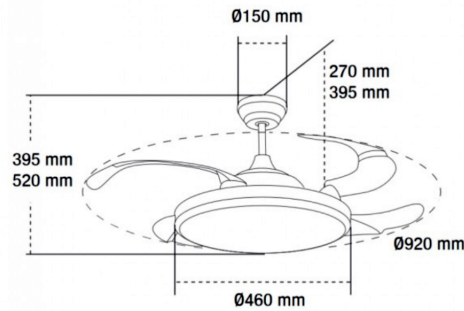

## Dimensiones e Instalación

Dimensión 1080(Aspas Desplegadas)X430H mm