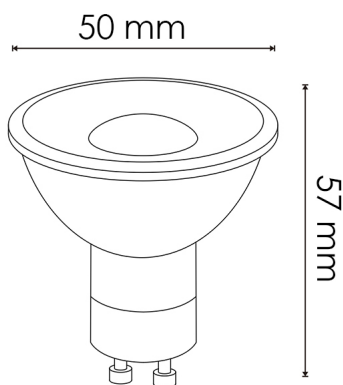

Bombilla LED GU10 Glass 7W 38° - DSC 6000K

Tabla de Referencias

Garantía de Producto 3 Años

LM7177

LM7178 4500k

LM7179 3000k

Información Eléctrica

Vatios 7 w

Acabado	Opal
Material	Cristal PC

Garantía y Calidad

Garantía	3
----------	---

Dimensiones e Instalación

Dimensión	50X57H mm
-----------	-----------

Logística

	LM7177 - 8435579771778
EAN	LM7178 - 8435579771785
	LM7179 - 8435579771792
Unidad por caja	100 ud
Peso Bruto Embalaje Unidad	0.050