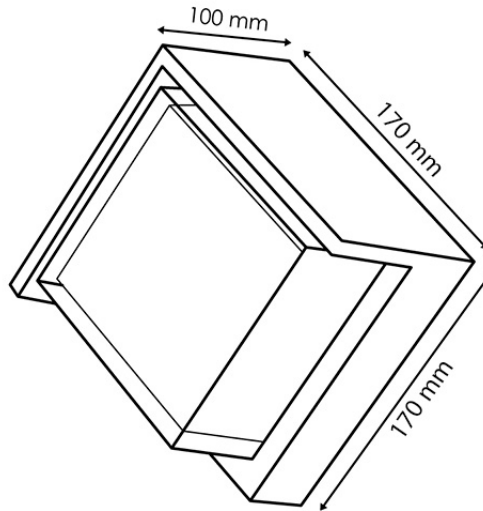

Aplique de pared Led Cinza CCT CCT

Tabla de Referencias

Garantía de Producto 3 Años

LM6118

Información Eléctrica

Vatios	12 w
Alimentación	175-265v ac

Características Generales

Vida Útil	30000
Protección	IP65
Clase Aislamiento Eléctrico	I
Ik	8

Información Lumínica

Luminosidad	840
Eficiencia Lm	70
Temperatura De Color	3CCT
Ángulo	180°
Cri	80

Información Material

Acabado	Negro
Material	Aluminio PC

Avisos y Precauciones

Temperatura De Trabajo	-20°C ~ +45°C
------------------------	---------------

Garantía y Calidad

Garantía	3
----------	---

Dimensiones e Instalación

Dimensión 170X170X100H mm

Logística

EAN	LM6118 - 8435579761182
Unidad por caja	20 ud
Peso Bruto Embalaje Unidad	0.400

Sujeto a cambios sin previo aviso. Asegurese de utilizar datos más recientes