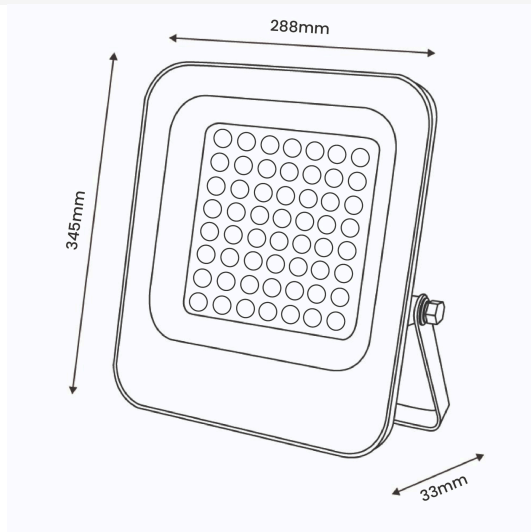

Dimensiones e Instalación

Dimensión

288X345HX33 mm

Logística

EAN

LM6816 - 8435579768167

LM6817 - 8435579768174

LM6818 - 8435579768181