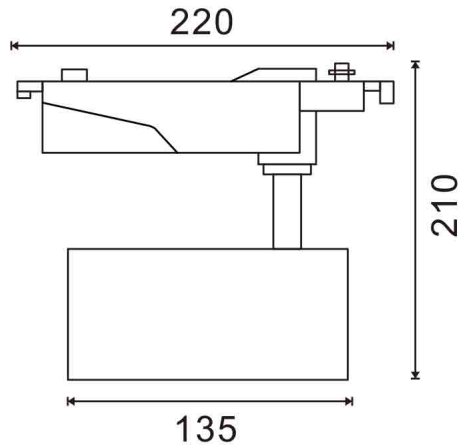

Dimensiones e Instalación

Dimensión	135X210H mm
-----------	-------------

Logística

LM3175 - 8435579731758

EAN

LM3176 - 8435579731765

Unidad por caja

12 ud