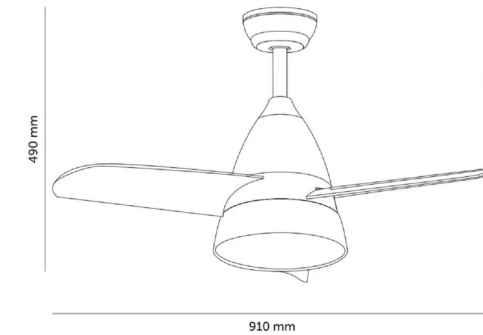

Información Lumínica

Luminosidad	2500
Temperatura De Color	3CCT
Ángulo	120°
Cri	80

Información Material

Acabado	Niquel
Material	Aluminio MDF

Garantía y Calidad

Garantía	3
----------	---

Dimensiones e Instalación

Dimensión	910X490H mm
-----------	-------------

Logística

EAN	LM8807 - 8435579788073
Unidad por caja	1 ud
Peso Bruto Embalaje Unidad	6.680

Sujeto a cambios sin previo aviso. Asegurese de utilizar datos más recientes