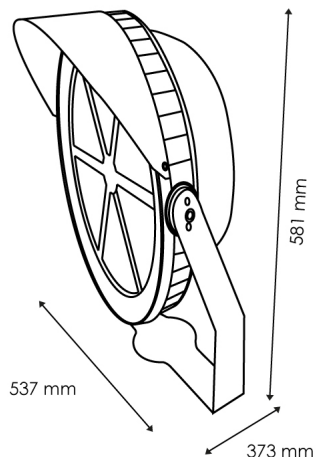

Fuente de alimentación

Driver	Inventronics
--------	--------------

Información Material

Acabado	Negro
Material	Aluminio PMMA

Avisos y Precauciones

Temperatura De Trabajo	-40°C ~ +65°C
------------------------	---------------

Garantía y Calidad

Garantía	5
----------	---

Dimensiones e Instalación

Dimensión	581X537X373 mm
-----------	----------------

Logística

	LM6472 - 8435579764725
EAN	LM6473 - 8435579764732
Unidad por caja	1 ud
Peso Bruto Embalaje Unidad	21.000