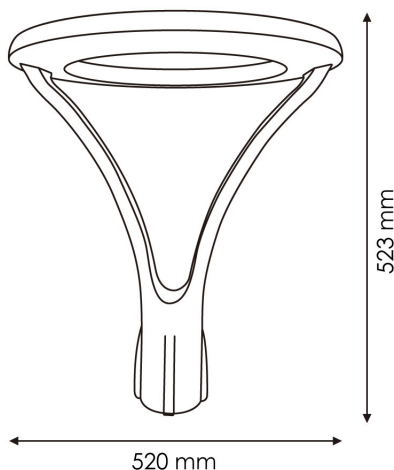

Luminosidad	8000
Eficiencia Lm	80
Temperatura De Color	2700K 4000K 5000K
Ángulo	120°
Cri	70
Ugr	<30
Ulr	0% Se monta a 0° de inclinación

Información Material

Acabado	Gris Antracite
Material	Aluminio PC

Avisos y Precauciones

Temperatura De Trabajo	-20°C ~ +45°C
------------------------	---------------

Garantía y Calidad

Garantía	3
----------	---

Dimensiones e Instalación

Dimensión 520X523H mm

Diámetro De Fijación 70 mm

Logística