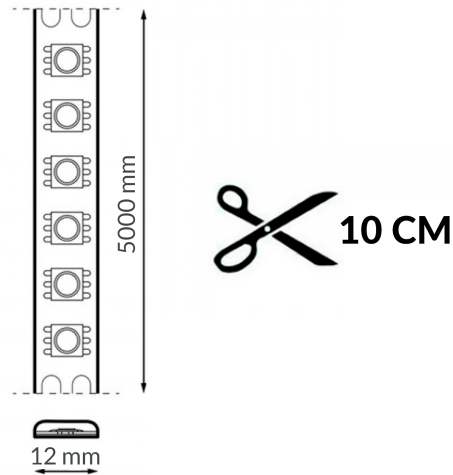

Longitud De Onda	R-620-630/ G510-525 / B455-470 nm
Luminosidad	1200 lm/m
Temperatura De Color	RGB+3CCT
Ángulo	120°
Cri	80
Flicker Free	Si

Información Material

Acabado	PCB Blanco
Material	PC

Avisos y Precauciones

Temperatura De Trabajo	-20°C ~ +45°C
------------------------	---------------

Fotometría

Garantía y Calidad

Garantía

3

Dimensiones e Instalación

Dimensión	12X5000 mm
Corte Cada	10 cm

Logística