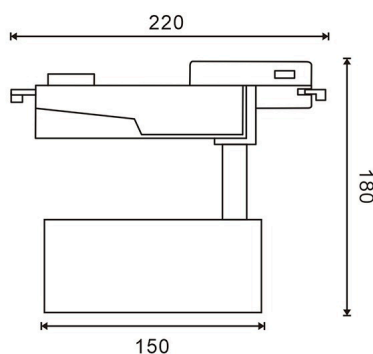

Garantía y Calidad

Garantía	5
----------	---

Dimensiones e Instalación

Dimensión	185X155H mm
-----------	-------------

Logística

EAN	GA3181 - 8435579731819
	GA3182 - 8435579731826
	GA3183 - 8435579731833
Unidad por caja	20 ud
Peso Bruto Embalaje Unidad	0.650