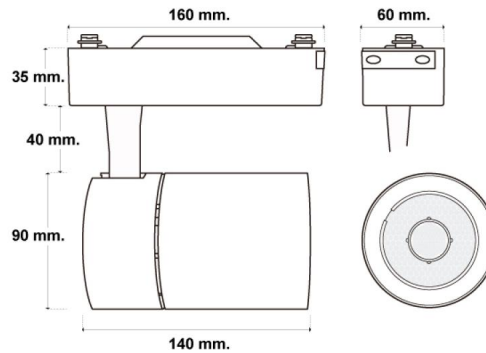

Temperatura De Trabajo	-20°C ~ +45°C
------------------------	---------------

Garantía y Calidad

Garantía	3
----------	---

Dimensiones e Instalación

Dimensión 160X170H mm

Logística

EAN	LM3164 - 8435579731642
Unidad por caja	20 ud
Peso Bruto Embalaje Unidad	0.770