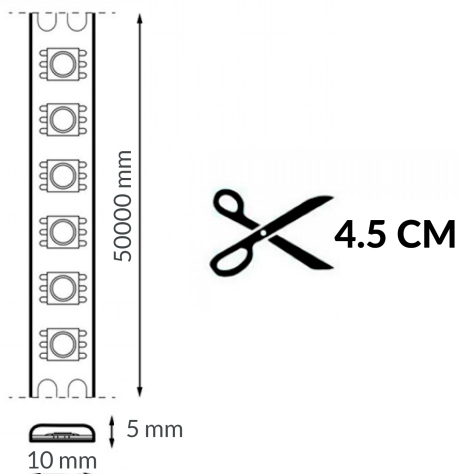

## Avisos y Precauciones

Temperatura De Trabajo	-20°C ~ +45°C
Máx. Enlazable	50 metros

## Dimensiones e Instalación

Dimensión	10X5H mm
Corte Cada	4,5 cm