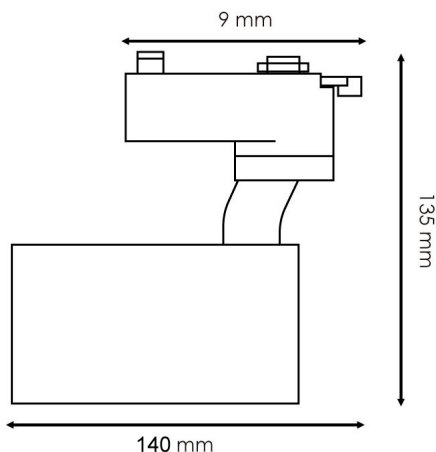

Información Material

Acabado	Blanco
Material	Aluminio

Avisos y Precauciones

Temperatura De Trabajo	-20°C ~ +45°C
------------------------	---------------

Garantía y Calidad

Garantía	3
----------	---

Dimensiones e Instalación

Dimensión 140X135H mm

Logística

	LM3105 - 8435579731055
EAN	LM3106 - 8435579731062
	LM3107 - 8435579731079
Unidad por caja	40 ud
Peso Bruto Embalaje Unidad	0.270

Sujeto a cambios sin previo aviso. Asegurese de utilizar datos más recientes