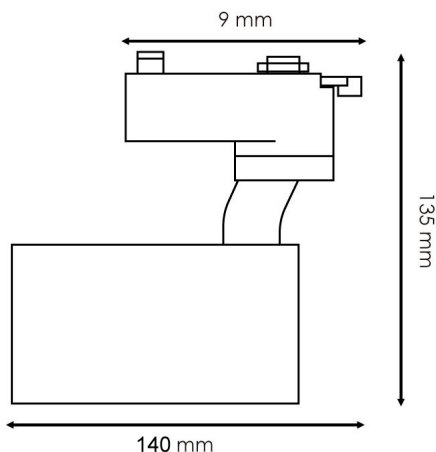

Información Material

Acabado	Negro
Material	Aluminio

Avisos y Precauciones

Temperatura De Trabajo	-20°C ~ +45°C
------------------------	---------------

Garantía y Calidad

Garantía	3
----------	---

Dimensiones e Instalación

Dimensión	140X135H mm
-----------	-------------

Logística

EAN	LM3108 - 8435579731086
	LM3109 - 8435579731093
	LM3110 - 8435579731109
Unidad por caja	40 ud
Peso Bruto Embalaje Unidad	0.250

Sujeto a cambios sin previo aviso. Asegurese de utilizar datos más recientes