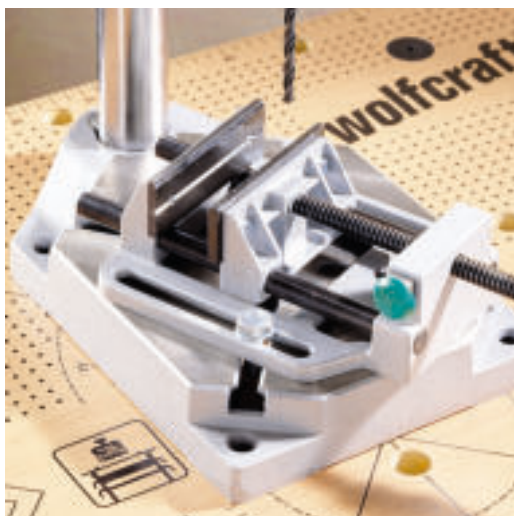

- Ⓢ mit Schnellverstellung
- Ⓢ with quick adjustment
- Ⓢ avec réglage rapide
- Ⓢ para máquinas con ajuste rápido
- Ⓢ met snelverstelling
- Ⓢ con regolazione rapida
- Ⓢ para máquina com ajuste rápido
- Ⓢ med hurtigindstilling
- Ⓢ med snabbjustering
- Ⓢ varustettu rikasääpöllä
- Ⓢ med hurtigjustering
- Ⓢ z szybkim przesuwem szczęki
- Ⓢ Με ταχεία ρύθμιση
- Ⓢ Çabuk ayar deęiřtirmeli
- Ⓢ s rychloprstavením
- Ⓢ gyorsállítással
- Ⓢ cu reglare rapidă
- Ⓢ с бързо позициониране
- Ⓢ sa brzim podeřavanjem
- Ⓢ с системой быстрой урегулирования положения

wolfcraft GmbH
Wolfstraße 1
56746 Kempenich
Germany
www.wolfcraft.com