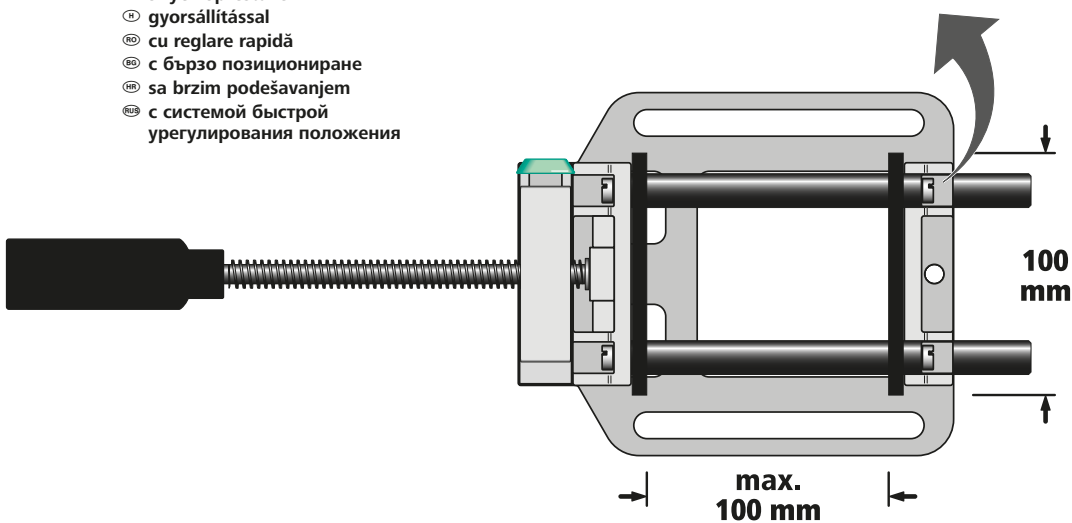

- Ⓢ mit Schnellverstellung
- Ⓢ with quick adjustment
- Ⓢ avec réglage rapide
- Ⓢ para máquinas con ajuste rápido
- Ⓢ met snelverstelling
- Ⓢ con regolazione rapida
- Ⓢ para máquina com ajuste rápido
- Ⓢ med hurtigindstilling
- Ⓢ med snabbjustering
- Ⓢ varustettu rikasääpöllä
- Ⓢ med hurtigjustering
- Ⓢ z szybkim przesuwem szczęki
- Ⓢ Με ταχεία ρύθμιση
- Ⓢ Çabuk ayar deęiřtirmeli
- Ⓢ s rychloprstavením
- Ⓢ gyorsállítással
- Ⓢ cu reglare rapidă
- Ⓢ с бързо позициониране
- Ⓢ sa brzim podeřavanjem
- Ⓢ с системой быстрой урегулирования положения