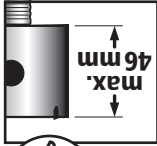

Wolffcraft GmbH
Wolffstraße 1
56746 Kempenich
Germany
www.wolffcraft.com

max.
100
RPM

140005490 U35 - 5490000

5490000

wolffcraft®

Ø
105
mm