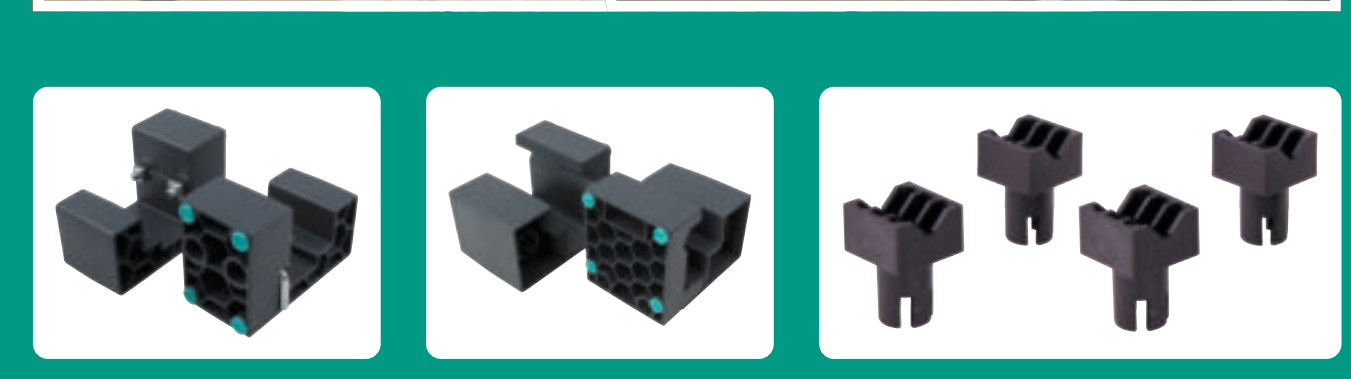

- ⊗ Zubehör separat erhältlich
- ⊗ Accessories not included
- ⊗ Accessoires vendus séparément
- ⊗ Accesorios no incluidos
- ⊗ Accessories separaat verkrijgbaar
- ⊗ Accessori non compresi
- ⊗ Acessórios vendidos separadamente
- ⊗ Tilbehør som fåer separat
- ⊗ Tillbehör ingår ej
- ⊗ Varusteet eivät sisälly
- ⊗ Tillbehør følger ikke med
- ⊗ Akcesoria opcjonalne do oddzielnego nabycia
- ⊗ Εξαρτήματα μπορούν να αγοράσουν ξεχωριστά
- ⊗ Akseσουar ayrıca satın alınabilir
- ⊗ Príslušenství ke koupi
- ⊗ Tartozékok külön kaphatók
- ⊗ Accesoriiile se pot achizitiona separat
- ⊗ Аксессуары могут да се поръчват допълнително
- ⊗ Prihvor je odvojeno dobavljiv
- ⊗ Принадлежности продаются отдельно

6918000

MASTER cut 2600

- Ⓚ Multifunktionaler Maschinentisch
- Ⓛ Multifunctional machine table
- Ⓧ Établi multifonction pour machines
- Ⓝ Banco multifuncional para máquinas

- Ⓚ Multifuncionele machine tafel
- Ⓛ Banco portamacchine multifunzionale
- Ⓧ Mesa para máquinas multifuncional
- Ⓝ Det multifunktionelle maskinbord
- Ⓧ Multifunktionella Maskinborde
- Ⓝ Yleiskonepöytä
- Ⓛ Multifunksjonelt maskinbord
- Ⓧ Wielofunkcyjny stół maszynowy
- Ⓝ Το πολυλειτουργικό τραπέζι εργασίας
- Ⓧ Çok fonksiyonlu makine tezgahı
- Ⓝ Multifunkční strojní stůl
- Ⓛ A multifunkciós gépasztal
- Ⓧ Masă multifuncțională pentru unelte electrice
- Ⓝ Мультифункционален машинен плот
- Ⓧ Вишенатјенски stol za pričvršćenje električnih ručnih alata
- Ⓝ Многофункциональный стол для электроинструмента

MASTER cut 2600

- ⊗ Inbegriffen
- ⊗ Included
- ⊗ Inclus
- ⊗ Prototipo
- ⊗ Inbegrepen
- ⊗ Incluso
- ⊗ Incluído
- ⊗ Medfølger
- ⊗ Inklusive
- ⊗ Mallit
- ⊗ Inkluderer
- ⊗ Dolączono
- ⊗ Περιλαμβάνεται
- ⊗ Dahil
- ⊗ Součásti dodávky
- ⊗ Beleertve
- ⊗ Incluz
- ⊗ Включено
- ⊗ Περιλαμβάνεται
- ⊗ В комплекте

- 1x

MASTER cut 2600

6918000