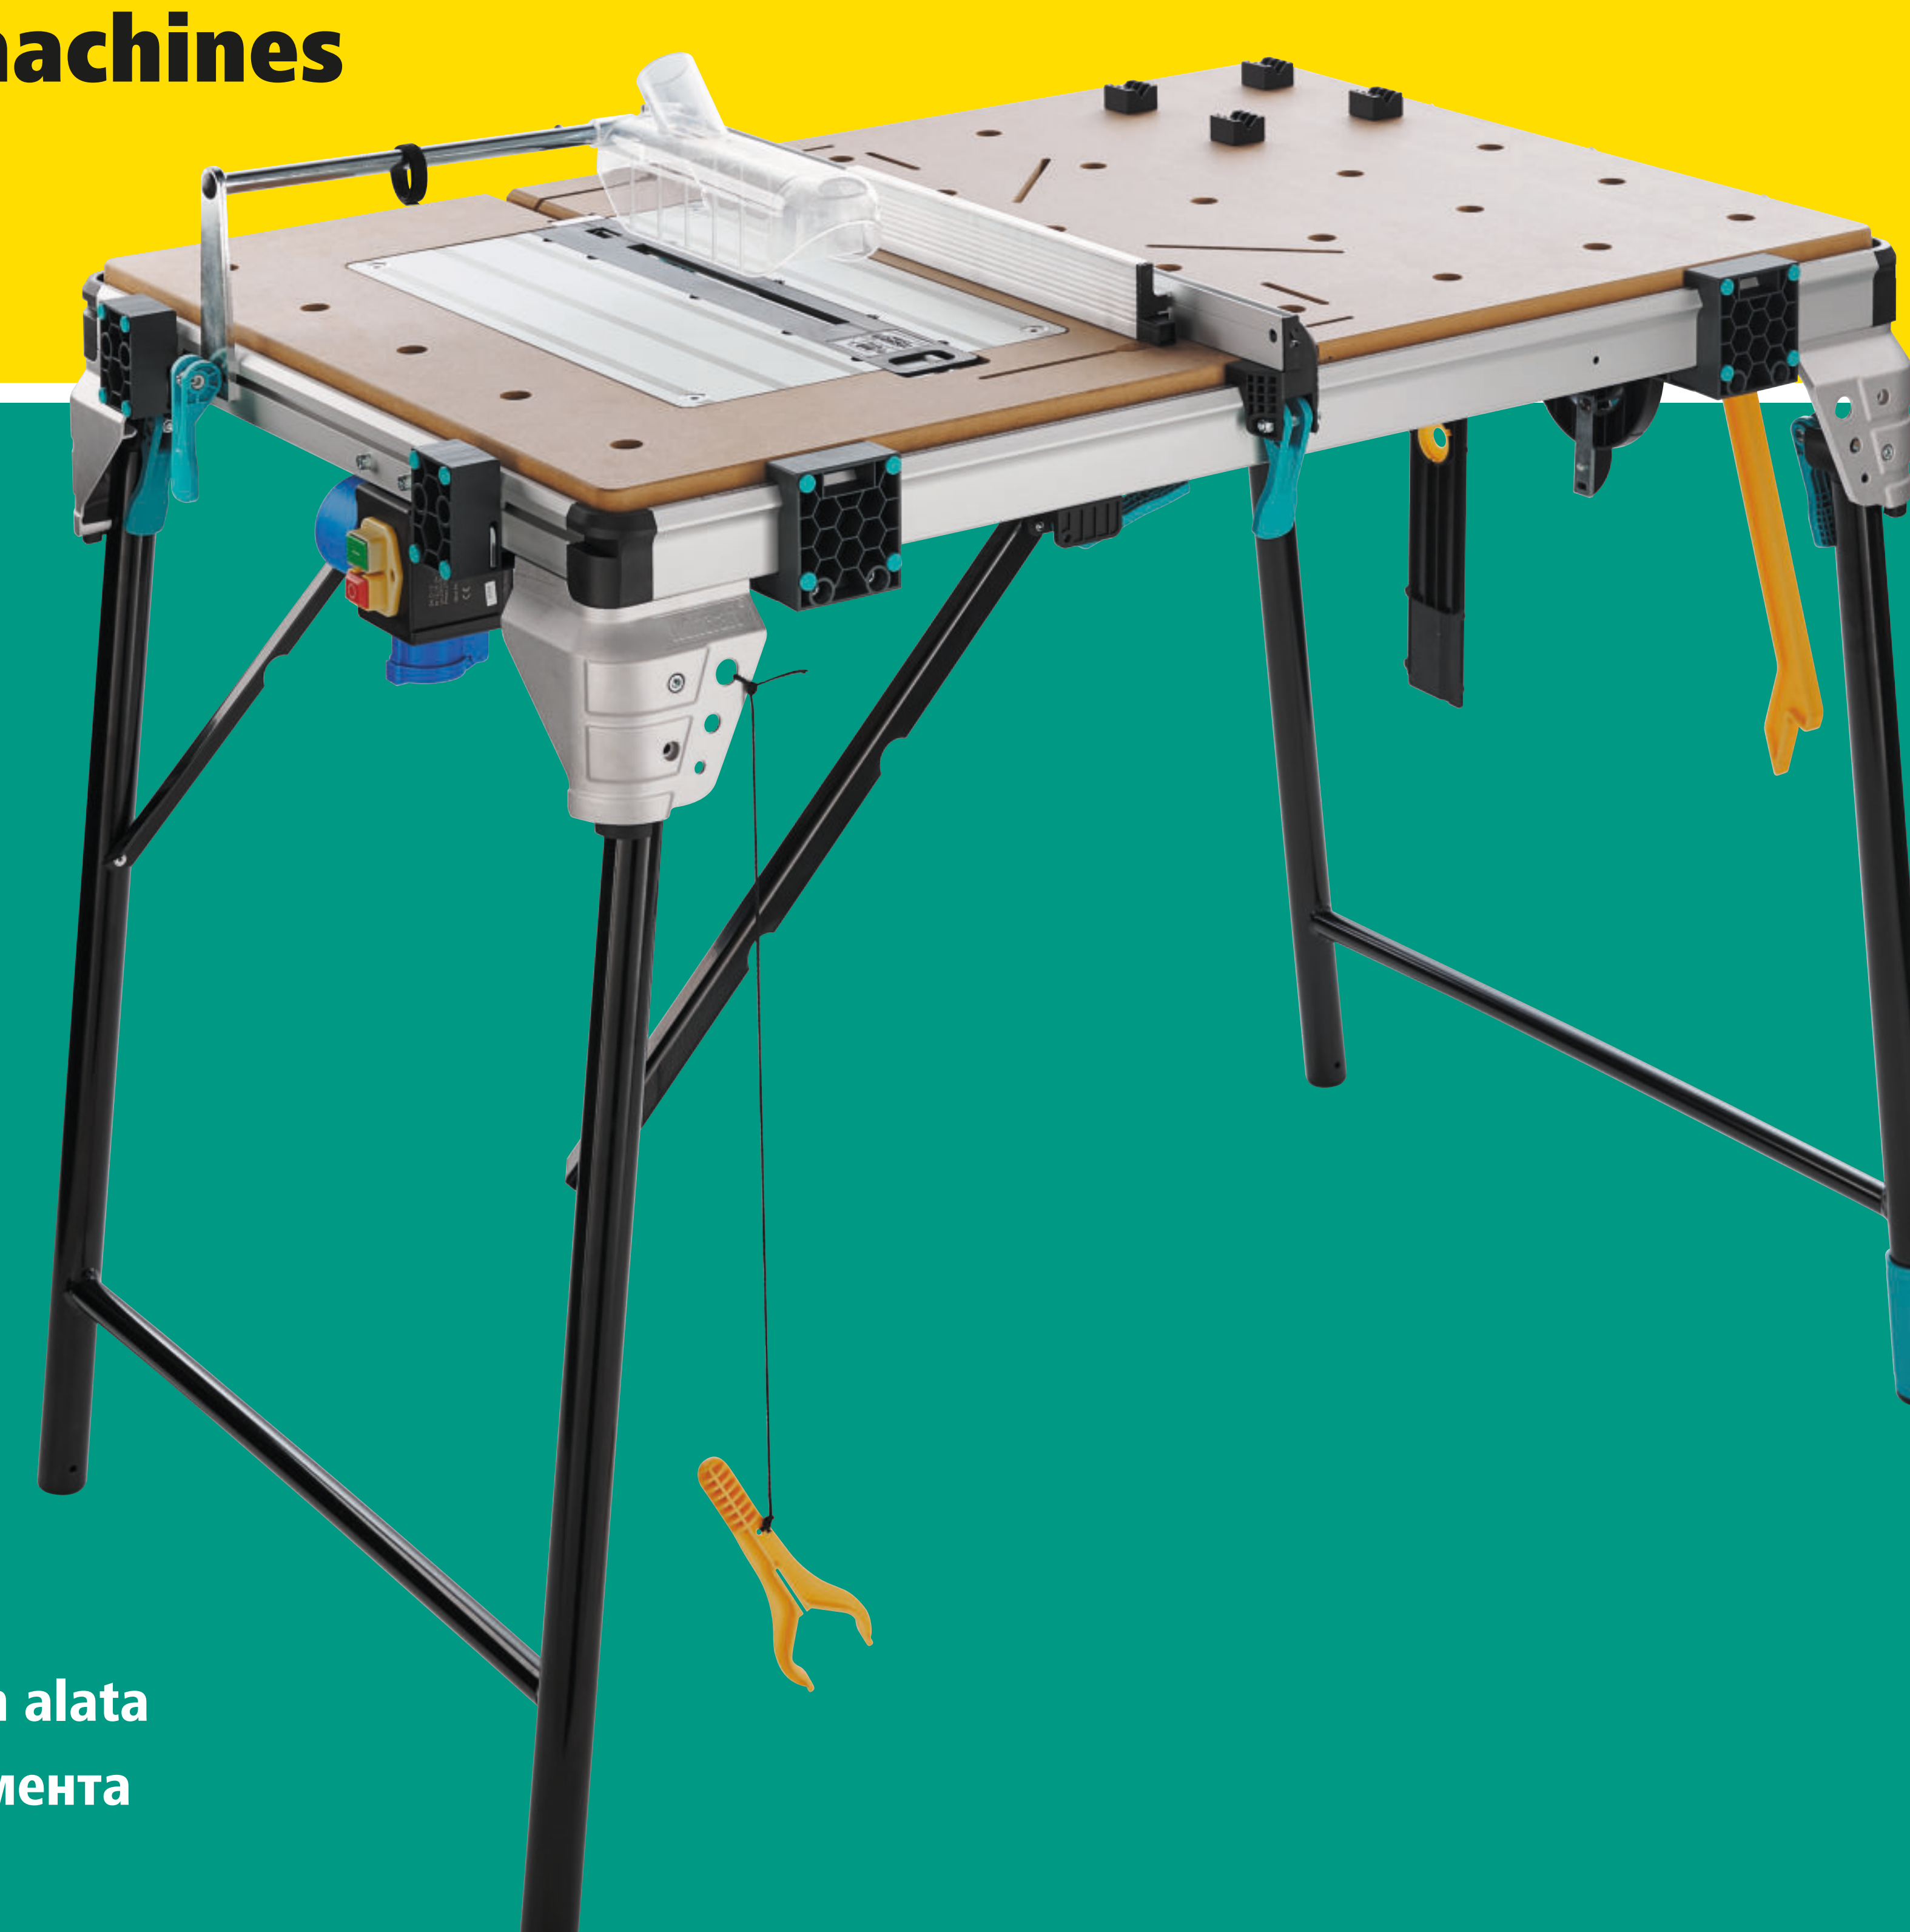

6918000

MASTER cut 2600

- Ⓚ Multifunktionaler Maschinentisch
- Ⓛ Multifunctional machine table
- Ⓧ Établi multifonction pour machines
- Ⓝ Banco multifuncional para máquinas

- Ⓚ Multifuncionele machine tafel
- Ⓛ Banco portamacchine multifunzionale
- Ⓧ Mesa para máquinas multifuncional
- Ⓝ Det multifunktionelle maskinbord
- Ⓧ Multifunktionella Maskinborde
- Ⓝ Yleiskonepöytä
- Ⓛ Multifunksjonelt maskinbord
- Ⓧ Wielofunkcyjny stół maszynowy
- Ⓝ Το πολυλειτουργικό τραπέζι εργασίας
- Ⓧ Çok fonksiyonlu makine tezgahı
- Ⓝ Multifunkční strojní stůl
- Ⓛ A multifunkciós gépasztal
- Ⓧ Masă multifuncțională pentru unelte electrice
- Ⓝ Мультифункционален машинен плот
- Ⓧ Вишенатјенски stol za pričvršćenje električnih ručnih alata
- Ⓝ Многофункциональный стол для электроинструмента

MASTER cut 2600

- ⊗ Inbegriffen
- ⊗ Included
- ⊗ Inclus
- ⊗ Prototipo
- ⊗ Inbegrepen
- ⊗ Incluso
- ⊗ Incluído
- ⊗ Medfølger
- ⊗ Inklusive
- ⊗ Mallit
- ⊗ Inkluderer
- ⊗ Dolączono
- ⊗ Περιλαμβάνεται
- ⊗ Dahil
- ⊗ Součásti dodávky
- ⊗ Beleertve
- ⊗ Incluz
- ⊗ Включено
- ⊗ Περιλαμβάνεται
- ⊗ В комплекте

- 1x

MASTER cut 2600

6918000