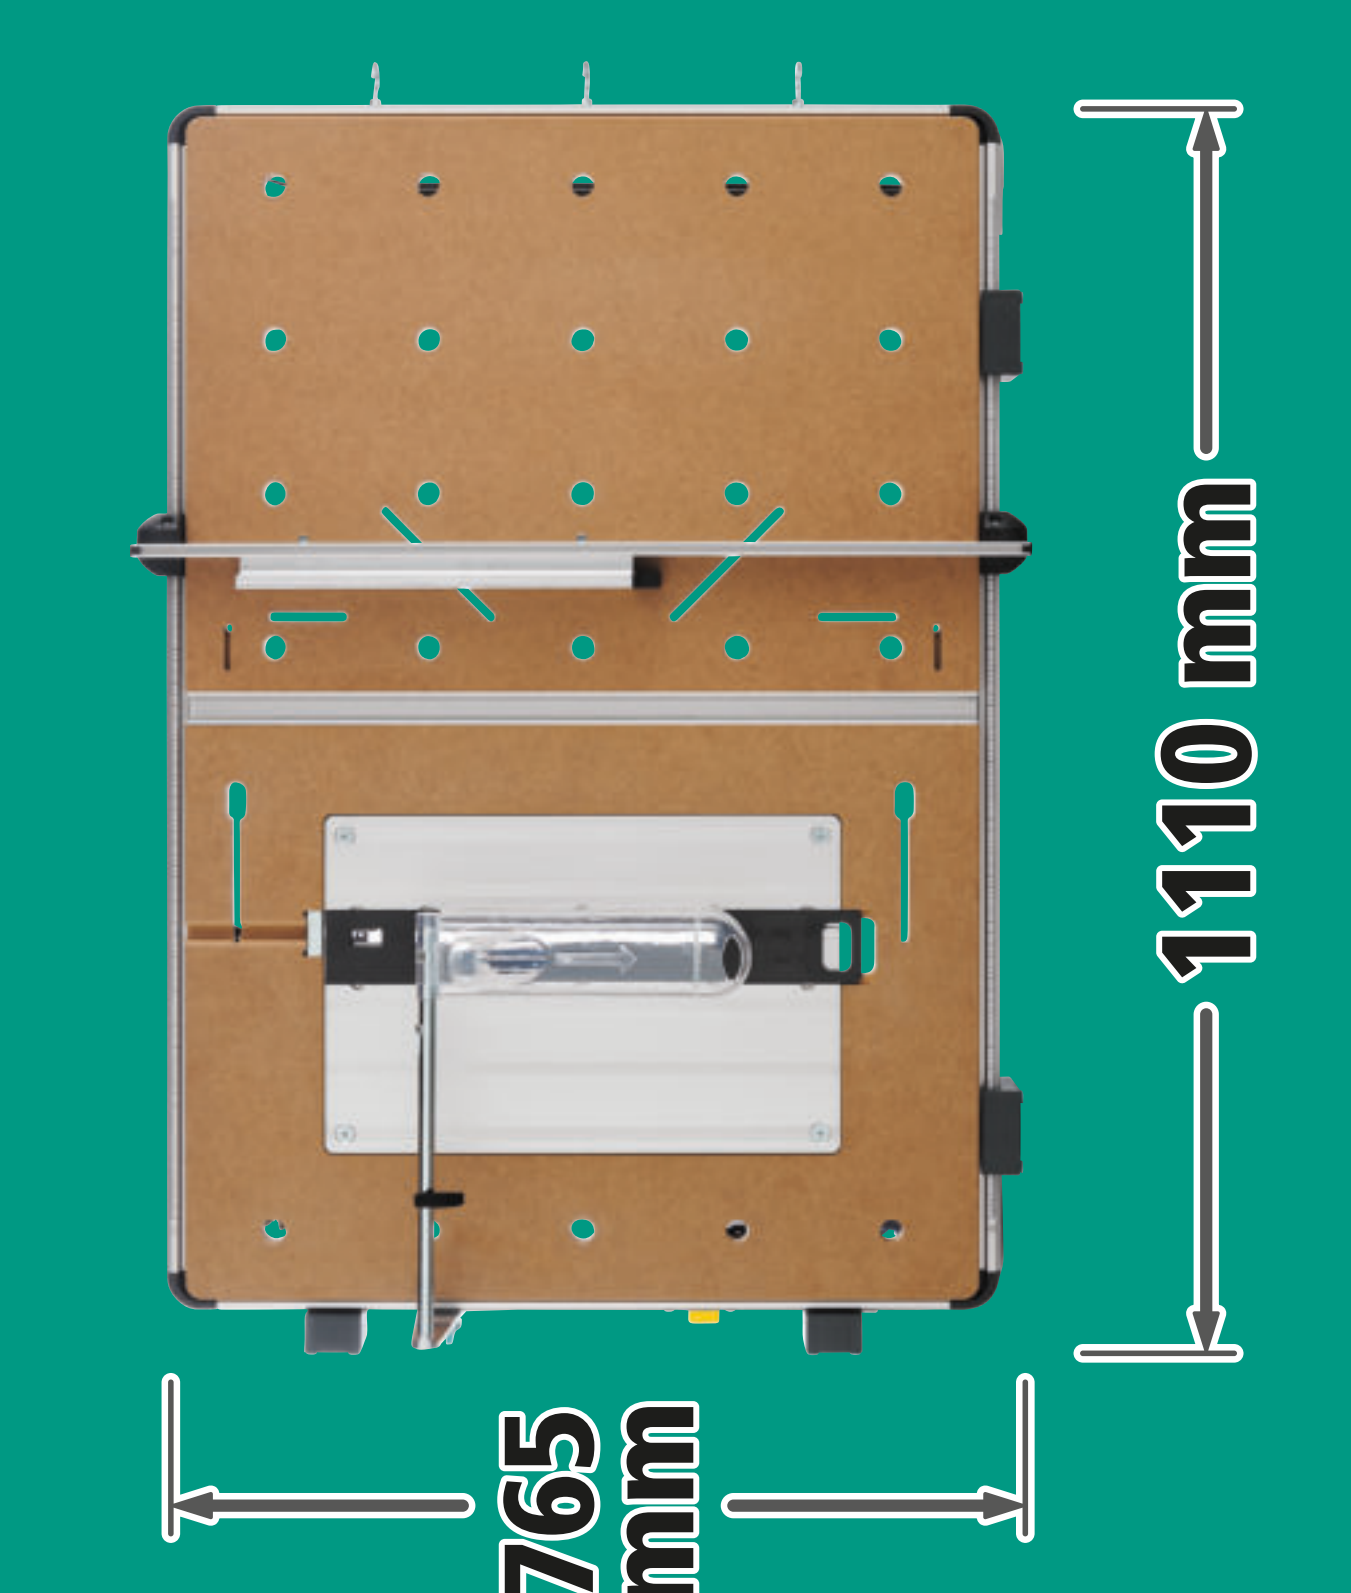

6918000

MASTER cut 2600

- Ⓚ Multifunktionaler Maschinentisch
- Ⓛ Multifunctional machine table
- Ⓧ Établi multifonction pour machines
- Ⓝ Banco multifuncional para máquinas

- Ⓚ Multifuncionele machine tafel
- Ⓛ Banco portamacchine multifunzionale
- Ⓧ Mesa para máquinas multifuncional
- Ⓝ Det multifunktionelle maskinbord
- Ⓧ Multifunktionella Maskinborde
- Ⓝ Yleiskonepöytä
- Ⓛ Multifunksjonelt maskinbord
- Ⓧ Wielofunkcyjny stół maszynowy
- Ⓝ Το πολυλειτουργικό τραπέζι εργασίας
- Ⓧ Çok fonksiyonlu makine tezgahı
- Ⓝ Multifunkční strojní stůl
- Ⓛ A multifunkciós gépasztal
- Ⓧ Masă multifuncțională pentru unelte electrice
- Ⓝ Мультифункционален машинен плот
- Ⓧ Вишенатјенски stol za pričvršćenje električnih ručnih alata
- Ⓝ Многофункциональный стол для электроинструмента

- 1x

MASTER cut 2600

6918000