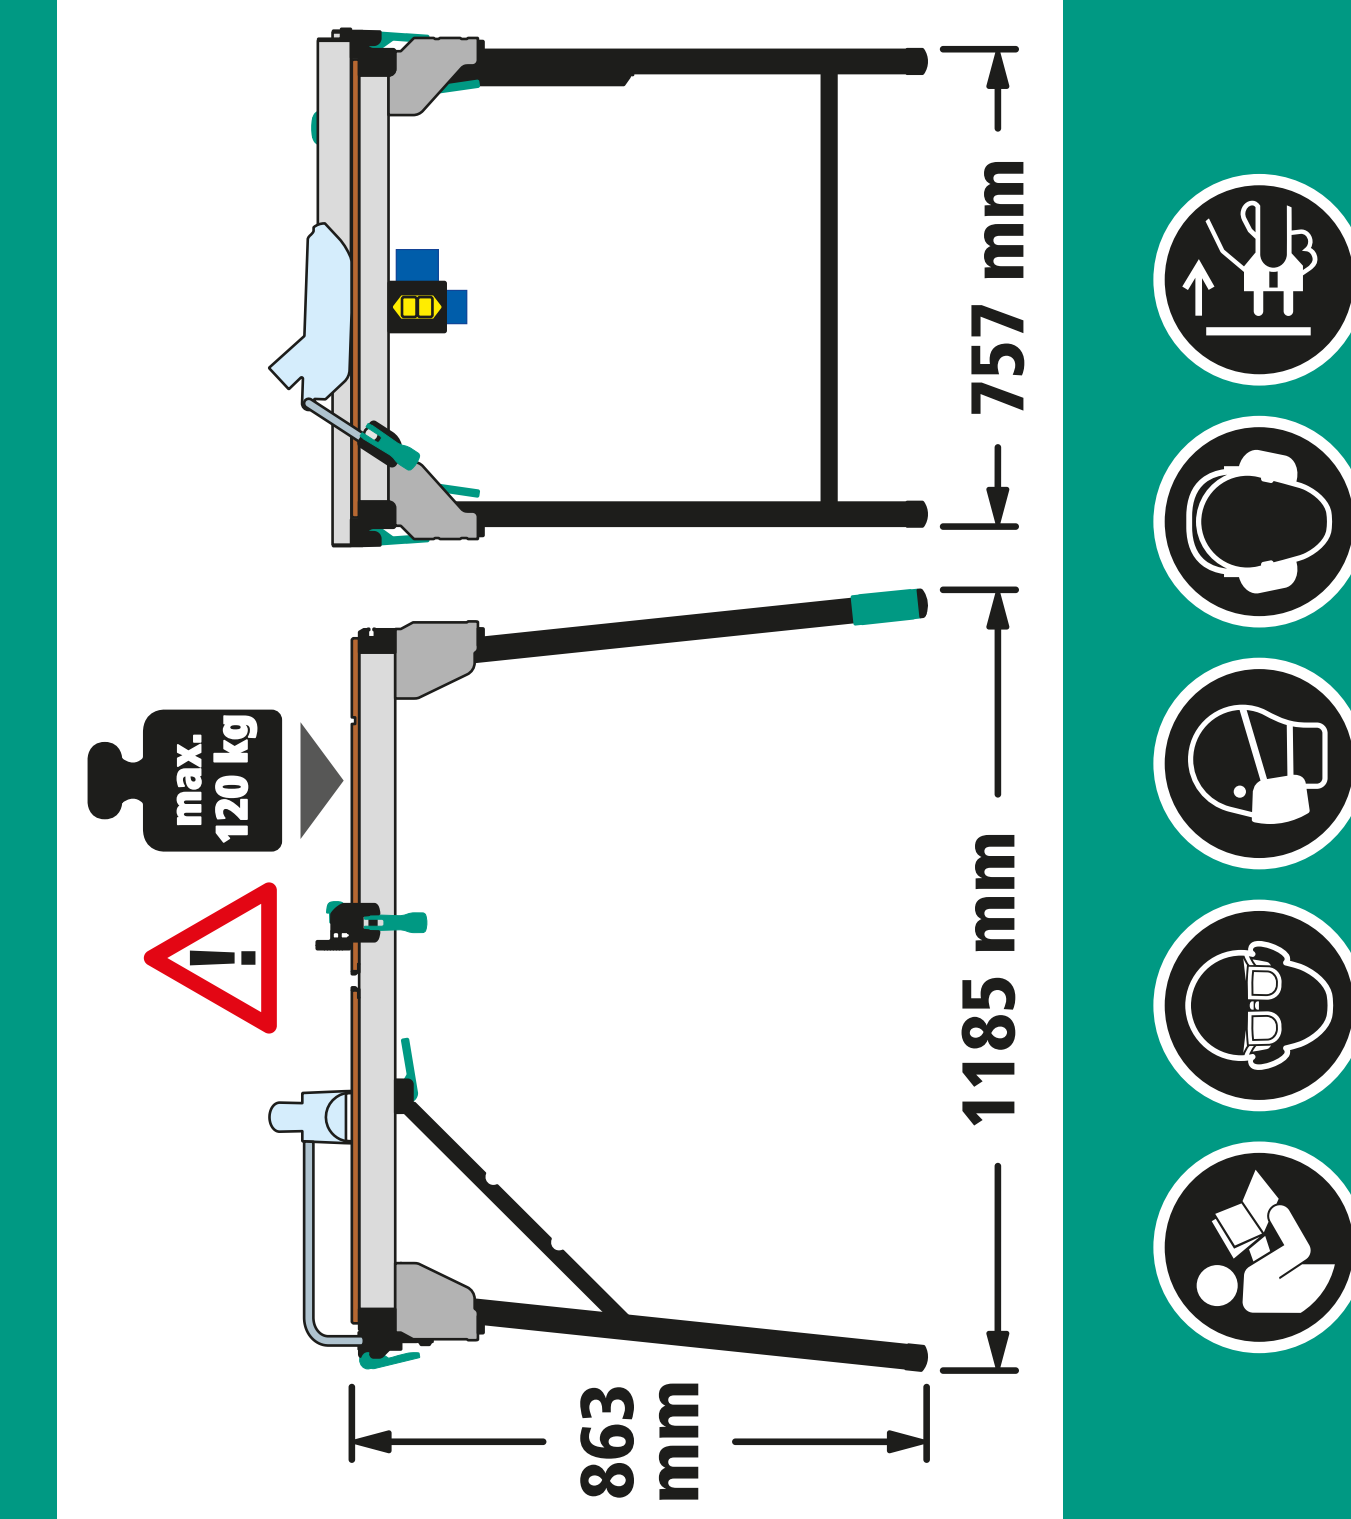

6918000

MASTER cut 2600

- Ⓚ Multifunktionaler Maschinentisch
- Ⓛ Multifunctional machine table
- Ⓧ Établi multifonction pour machines
- Ⓝ Banco multifuncional para máquinas

- Ⓚ Multifuncionele machine tafel
- Ⓛ Banco portamacchine multifunzionale
- Ⓧ Mesa para máquinas multifuncional
- Ⓝ Det multifunktionelle maskinbord
- Ⓧ Multifunktionella Maskinborde
- Ⓝ Yleiskonepöytä
- Ⓛ Multifunksjonelt maskinbord
- Ⓧ Wielofunkcyjny stół maszynowy
- Ⓝ Το πολυλειτουργικό τραπέζι εργασίας
- Ⓧ Çok fonksiyonlu makine tezgahı
- Ⓝ Multifunkční strojní stůl
- Ⓛ A multifunkciós gépasztal
- Ⓧ Masă multifuncțională pentru unelte electrice
- Ⓝ Мультифункционален машинен плот
- Ⓧ Вишенатјенски stol za pričvršćenje električnih ručnih alata
- Ⓝ Многофункциональный стол для электроинструмента

MASTER cut 2600

- ⊗ Inbegriffen
- ⊗ Included
- ⊗ Inclus
- ⊗ Prototipo
- ⊗ Inbegrepen
- ⊗ Incluso
- ⊗ Incluído
- ⊗ Medfølger
- ⊗ Inklusive
- ⊗ Mallit
- ⊗ Inkluderer
- ⊗ Dolączono
- ⊗ Περιλαμβάνεται
- ⊗ Dahil
- ⊗ Součásti dodávky
- ⊗ Beleertve
- ⊗ Incluz
- ⊗ Включено
- ⊗ Περιλαμβάνεται
- ⊗ В комплекте

- 1x

MASTER cut 2600

6918000