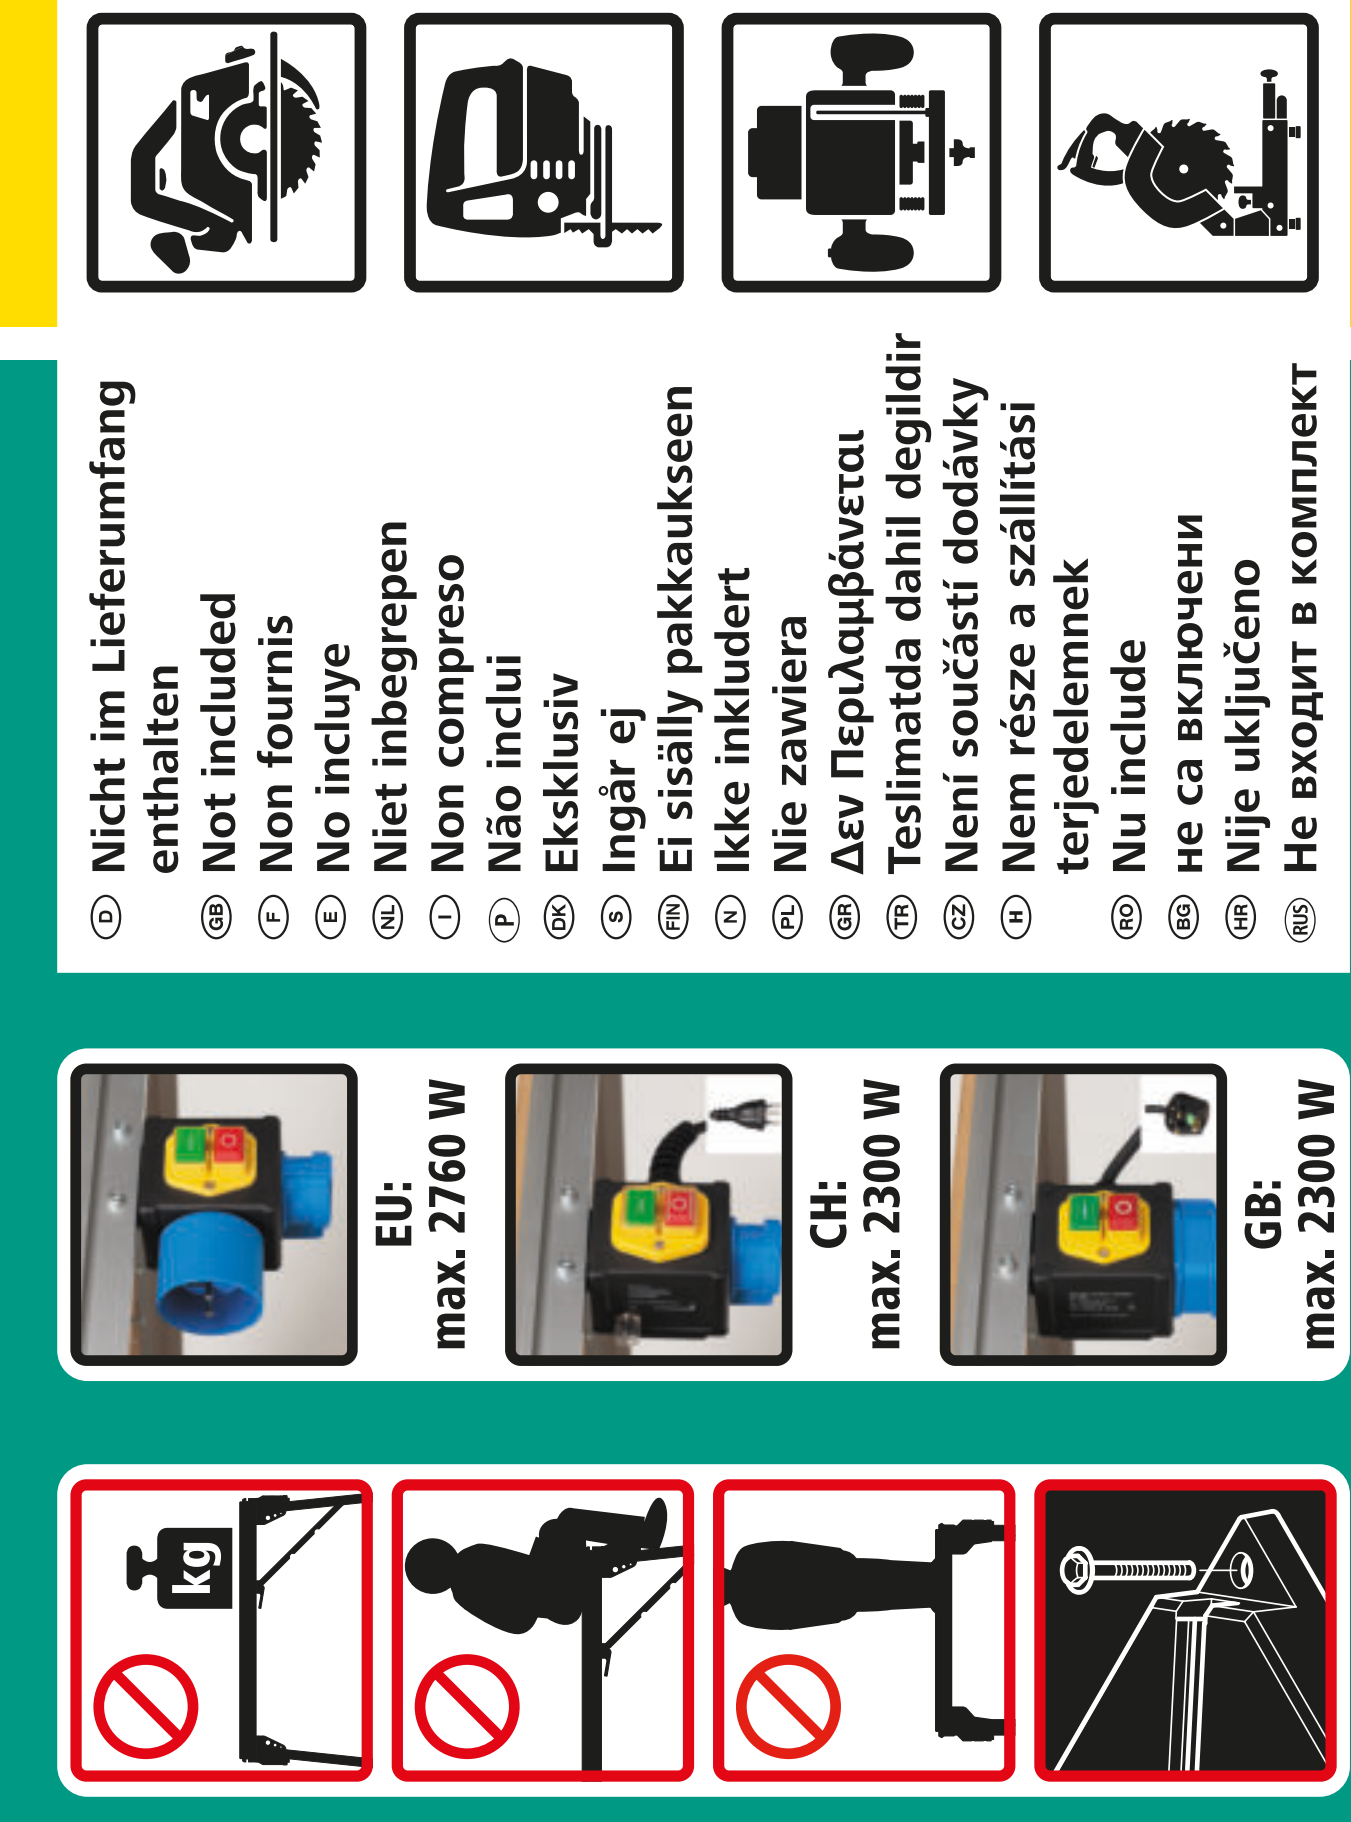

6918000

MASTER cut 2600

- Ⓚ Multifunktionaler Maschinentisch
- Ⓛ Multifunctional machine table
- Ⓧ Établi multifonction pour machines
- Ⓝ Banco multifuncional para máquinas

- Ⓚ Multifuncionele machine tafel
- Ⓛ Banco portamacchine multifunzionale
- Ⓧ Mesa para máquinas multifuncional
- Ⓝ Det multifunktionelle maskinbord
- Ⓧ Multifunktionella Maskinborde
- Ⓝ Yleiskonepöytä
- Ⓛ Multifunksjonelt maskinbord
- Ⓧ Wielofunkcyjny stół maszynowy
- Ⓝ Το πολυλειτουργικό τραπέζι εργασίας
- Ⓧ Çok fonksiyonlu makine tezgahı
- Ⓝ Multifunkční strojní stůl
- Ⓛ A multifunkciós gépasztal
- Ⓧ Masă multifuncțională pentru unelte electrice
- Ⓝ Мультифункционален машинен плот
- Ⓧ Вишенатјенски stol za pričvršćenje električnih ručnih alata
- Ⓝ Многофункциональный стол для электроинструмента

MASTER cut 2600

- ⊗ Inbegriffen
- ⊗ Included
- ⊗ Inclus
- ⊗ Prototipo
- ⊗ Inbegrepen
- ⊗ Incluso
- ⊗ Incluído
- ⊗ Medfølger
- ⊗ Inklusive
- ⊗ Mallit
- ⊗ Inkluderer
- ⊗ Dolączono
- ⊗ Περιλαμβάνεται
- ⊗ Dahil
- ⊗ Součásti dodávky
- ⊗ Beleertve
- ⊗ Incluz
- ⊗ Включено
- ⊗ Περιλαμβάνεται
- ⊗ В комплекте

- 1x

MASTER cut 2600

6918000