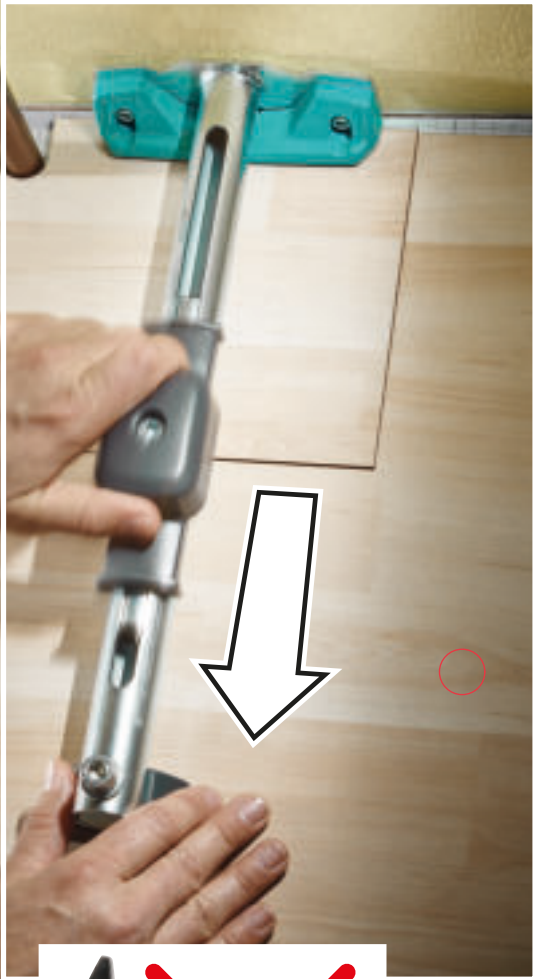

- Ⓓ **Hammer-Zugeisen**
- ⒼⒷ **Hammer pulling ledge**
- Ⓕ **Tire-lame marteau**
- Ⓔ **Dispositivo de tracción y martillado**

**wolcraft**<sup>®</sup>

**10** YEARS  
GUARANTEE

**MADE IN  
EUROPE**

- NL** Hamer-trekijzer
- I** Barra di trazione martello
- P** Martelo para ferramenta de ancoragem
- DK** Hammertrækjern
- S** Hammar-slagjörn
- FIN** Vasara-vetorauta
- N** Slagjern
- PL** Łyżka dociągająca
- GR** Μπάρα-σφυρί
- TR** Profesyonel çekme demiri
- CZ** Železný utahovák s beranidlem
- H** Kalapácsos-behúzóvas
- RO** Ciocan - dispozitiv de fixare
- BG** Приспособление за изтегляне – с чук
- HR** Željezo za povlačenje s čekićem
- RUS** Струбцина для укладки ламинат