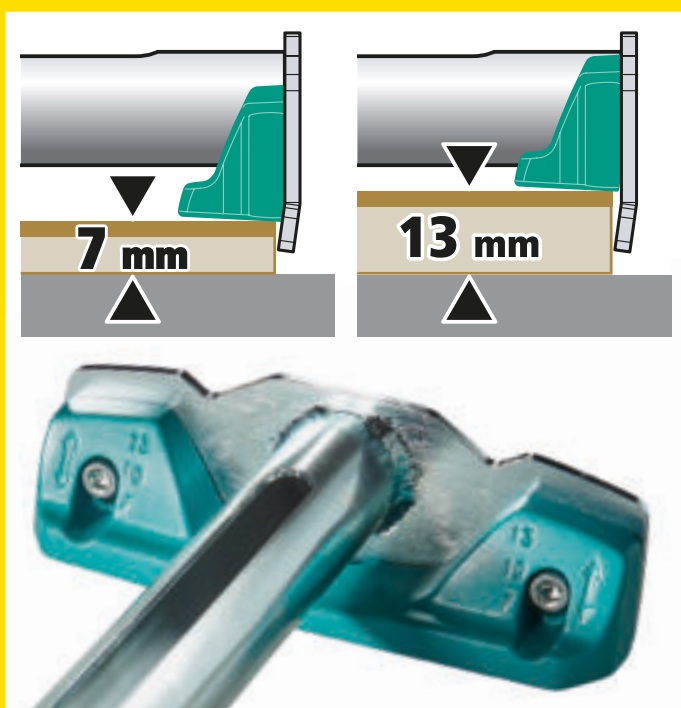

- **NL** Hamer-trekijzer
- **I** Barra di trazione martello
- **P** Martelo para ferramenta de ancoragem
- **DK** Hammertrækjern
- **S** Hammar-slagjörn
- **FIN** Vasara-vetorauta
- **N** Slagjern
- **PL** Łyżka dociągająca
- **GR** Μπάρα-σφυρί
- **TR** Profesyonel çekme demiri
- **CZ** Železný utahovák s beranidlem
- **H** Kalapácsos-behúzóvas
- **RO** Ciocan - dispozitiv de fixare
- **BG** Приспособление за изтегляне – с чук
- **HR** Željezo za povlačenje s čekićem
- **RUS** Струбцина для укладки ламинат

014326945 Y31 - 6945000

21
PAP
Raccolta differenziata.
Verifica le disposizioni
del tuo Comune

wolcraft GmbH
Wolffstraße 1
56746 Kempenich
Germany
info@wolcraft.com
www.wolcraft.com