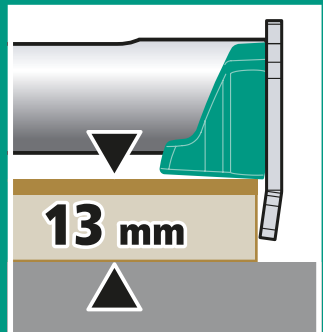

- Ⓓ **Hammer-Zugeisen**
- ⒼⒷ **Hammer pulling ledge**
- Ⓕ **Tire-lame marteau**
- Ⓔ **Dispositivo de tracción y martillado**

**wolcraft**<sup>®</sup>

**10** YEARS  
GUARANTEE

**MADE IN  
EUROPE**

- NL** Hamer-trekijzer
- I** Barra di trazione martello
- P** Martelo para ferramenta de ancoragem
- DK** Hammertrækjern
- S** Hammar-slagjörn
- FIN** Vasara-vetorauta
- N** Slagjern
- PL** Łyżka dociągająca
- GR** Μπάρα-σφυρί
- TR** Profesyonel çekme demiri
- CZ** Železný utahovák s beranidlem
- H** Kalapácsos-behúzóvas
- RO** Ciocan - dispozitiv de fixare
- BG** Приспособление за изтегляне – с чук
- HR** Željezo za povlačenje s čekićem
- RUS** Струбцина для укладки ламинат