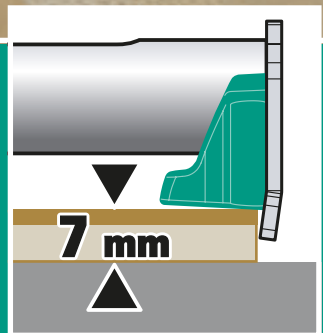

- Ⓓ **Hammer-Zugeisen**
- ⒼⒷ **Hammer pulling ledge**
- Ⓕ **Tire-lame marteau**
- Ⓔ **Dispositivo de tracción y martillado**

**wolcraft**<sup>®</sup>

**10** YEARS  
GUARANTEE

**MADE IN  
EUROPE**

- NL** Hamer-trekijzer
- I** Barra di trazione martello
- P** Martelo para ferramenta de ancoragem
- DK** Hammertrækjern
- S** Hammar-slagjörn
- FIN** Vasara-vetorauta
- N** Slagjern
- PL** Łyżka dociągająca
- GR** Μπάρα-σφυρί
- TR** Profesyonel çekme demiri
- CZ** Železný utahovák s beranidlem
- H** Kalapácsos-behúzóvas
- RO** Ciocan - dispozitiv de fixare
- BG** Приспособление за изтегляне – с чук
- HR** Željezo za povlačenje s čekićem
- RUS** Струбцина для укладки ламинат