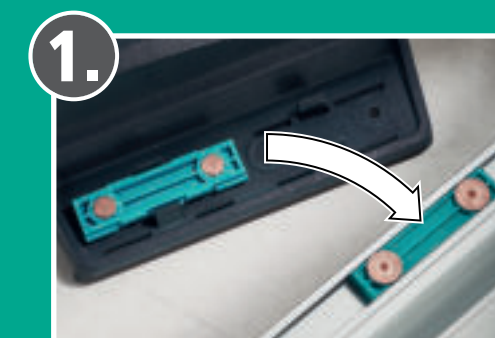

- D Gipskarton-Schneider
- GB Plasterboard cutter
- F Découpeuse pour plaque de plâtre
- E Cortadora de placa de yeso

wolcraft®

max.  
90  
cm

max.  
190  
cm

+

Art. No.  
4019 000

wolcraft GmbH  
Wolffstraße 1  
56746 Kempenich  
Germany  
www.wolcraft.com