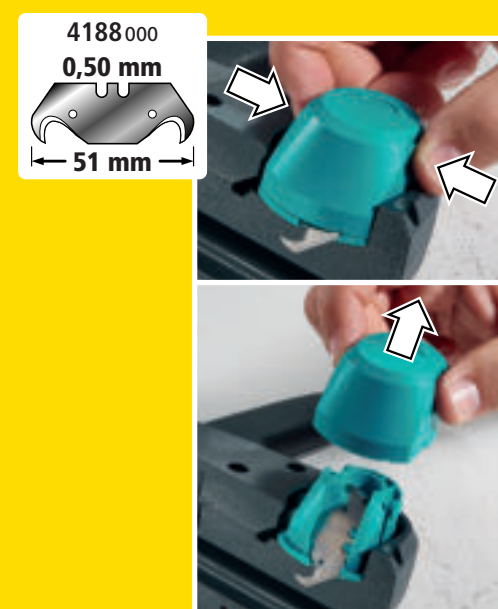

- NL Gipsplaatsnijder
- I Fresa per cartongesso
- P Cortador para gesso cartonado
- DK Gips-skærer
- S Gipskartong-skärare
- FIN Kipsilevyleikkuri
- N Gipsplatekutter
- PL Ostrze do cięcia karton-gipsu
- GR Κόφτης γυψοσανίδας
- TR Alçıpan bıçağı
- CZ Řezačka na sádrokarton
- H Gipszkartonvágó
- RO Cutter pentrugips-carton
- BG Резец за гипсокартон
- HR Rezač za gips-kartonske ploče
- RUS Резак для гипсокартона

- D Gipskarton-Schneider
- GB Plasterboard cutter
- F Découpeuse pour plaque de plâtre
- E Cortadora de placa de yeso

wolcraft®

max.  
90  
cm

max.  
190  
cm

+

Art. No.  
4019 000

wolcraft GmbH  
Wolffstraße 1  
56746 Kempenich  
Germany  
www.wolcraft.com