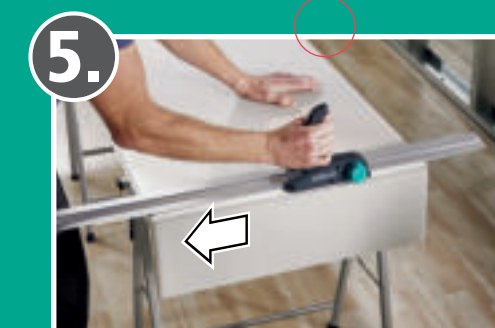

- D Gipskarton-Schneider
- GB Plasterboard cutter
- F Découpeuse pour plaque de plâtre
- E Cortadora de placa de yeso

wolcraft®

max.  
90  
cm

max.  
190  
cm

+

Art. No.  
4019 000

wolcraft GmbH  
Wolffstraße 1  
56746 Kempenich  
Germany  
www.wolcraft.com