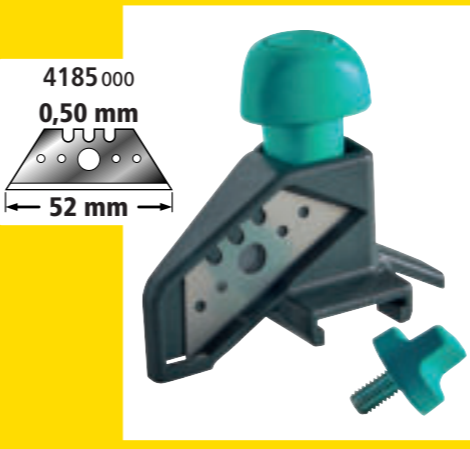

10 YEARS GUARANTEE

014304008 - X33

4008000

- Ⓜ T-rail met parallelsnijder
- Ⓜ Profilo guida a T con guida parallela per fresatura
- Ⓜ Carril em T com guia paralela
- Ⓜ T-skinne med parallelskærer
- Ⓜ T-skena med parallelskärare
- Ⓜ T-palkki ja pitkittäisleikkuri
- Ⓜ T-skinne med parallellkutter
- Ⓜ Prowadnica z ostrzem do cięcia równoległego
- Ⓜ Οδηγός T με παράλληλο κόφτη
- Ⓜ Paralel kesicili T rayı
- Ⓜ T-kolejnica s paralelní řezačkou
- Ⓜ T-szár párhuzamvágóval
- Ⓜ Şinâ în T cu cutter paralel
- Ⓜ T-образен профил с успореден ограничител
- Ⓜ Tračnica u obliku slova T s paralelnim rezačem
- Ⓜ T-образная направляющая с параллельным резаком

wolcraft GmbH
Wolffstraße 1
56746 Kempenich
Germany
www.wolcraft.com

- Ⓜ T-Schiene mit Parallelschneider
- Ⓜ T-square with parallel cutter
- Ⓜ Rail en T doté d'une découpeuse parallèle
- Ⓜ Riel en T para corte paralelo