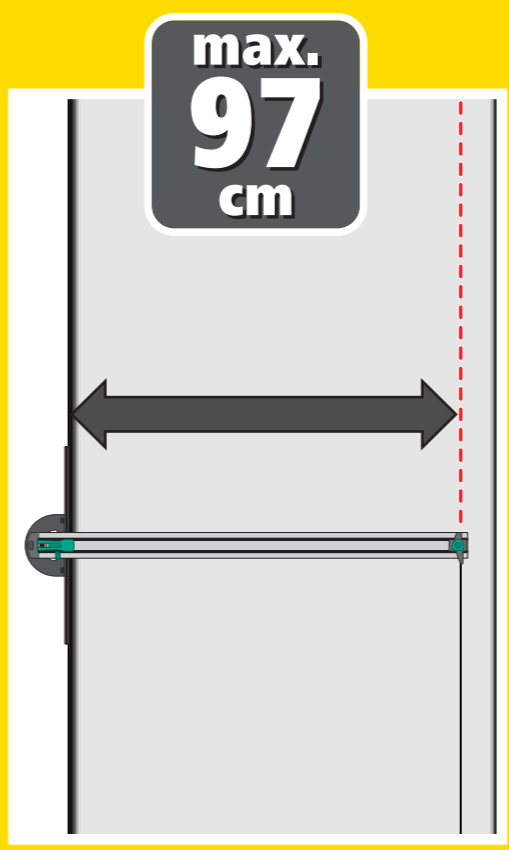

10 YEARS GUARANTEE

014304008 - X33

4008000

- Ⓜ T-rail met parallelsnijder
- Ⓜ Profilo guida a T con guida parallela per fresatura
- Ⓜ Carril em T com guia paralela
- Ⓜ T-skinne med parallelskærer
- Ⓜ T-skena med parallelskärare
- Ⓜ T-palkki ja pitkittäisleikkuri
- Ⓜ T-skinne med parallellkutter
- Ⓜ Prowadnica z ostrzem do cięcia równoległego
- Ⓜ Οδηγός T με παράλληλο κόφτη
- Ⓜ Paralel kesicili T rayı
- Ⓜ T-kolejnica s paralelní řezačkou
- Ⓜ T-szár párhuzamvágóval
- Ⓜ Şinâ în T cu cutter paralel
- Ⓜ T-образен профил с успореден ограничител
- Ⓜ Tračnica u obliku slova T s paralelnim rezačem
- Ⓜ T-образная направляющая с параллельным резаком

wolcraft GmbH
Wolffstraße 1
56746 Kempenich
Germany
www.wolcraft.com

- Ⓜ T-Schiene mit Parallelschneider
- Ⓜ T-square with parallel cutter
- Ⓜ Rail en T doté d'une découpeuse parallèle
- Ⓜ Riel en T para corte paralelo