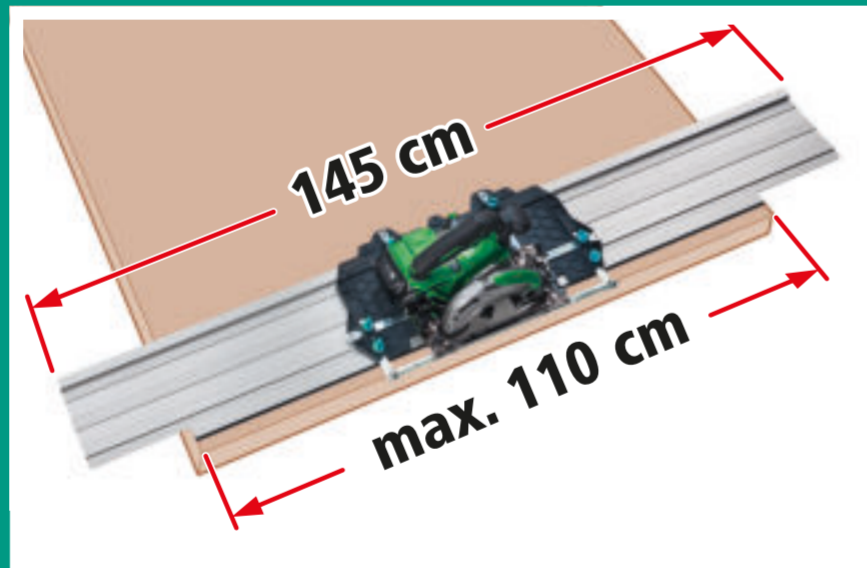

universal

Ⓝ Inhalt	Ⓝ Innehåll	Ⓝ Tartalom
Ⓝ Content	Ⓝ Sisältö	Ⓝ Conținut
Ⓝ Contenu	Ⓝ Innhold	Ⓝ Съдържание
Ⓝ Contenido	Ⓝ Zawołony	Ⓝ Sadržaj
Ⓝ Inhoud	Ⓝ Περιεχόμενα	Ⓝ Сadržaj
Ⓝ Contenido	Ⓝ İçindekiler	Ⓝ Содержимое
Ⓝ Conteúdo	Ⓝ Obsah	
Ⓝ Indhold		

- Ⓝ Führungsschiene für Handkreissägen
- Ⓝ Guide rail for circular saw
- Ⓝ Guide pour scie circulaire
- Ⓝ Guía soporte de corte para sierra circular