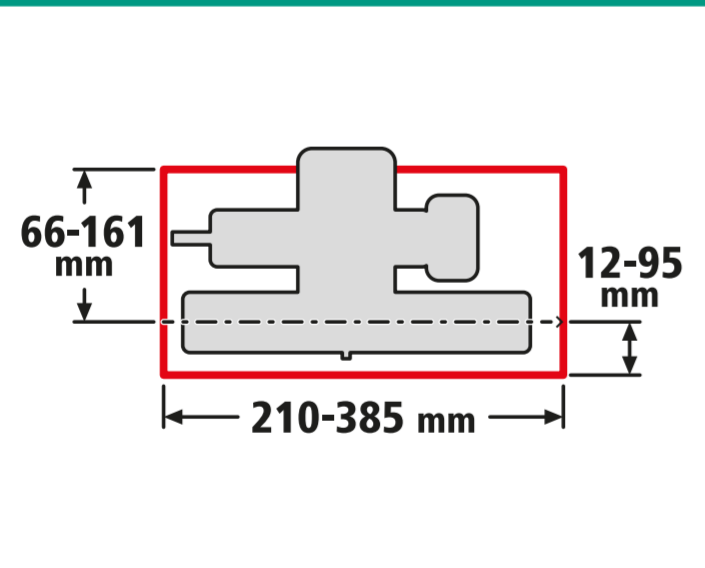

universal

Ⓝ Inhalt	Ⓝ Innehåll	Ⓝ Tartalom
Ⓝ Content	Ⓝ Sisältö	Ⓝ Conținut
Ⓝ Contenu	Ⓝ Innhold	Ⓝ Съдържание
Ⓝ Contenido	Ⓝ Zawołony	Ⓝ Sadržaj
Ⓝ Inhoud	Ⓝ Περιεχόμενα	Ⓝ Сadržaj
Ⓝ Contenido	Ⓝ İçindekiler	Ⓝ Содержимое
Ⓝ Conteúdo	Ⓝ Obsah	
Ⓝ Indhold		

- Ⓝ Führungsschiene für Handkreissägen
- Ⓝ Guide rail for circular saw
- Ⓝ Guide pour scie circulaire
- Ⓝ Guía soporte de corte para sierra circular