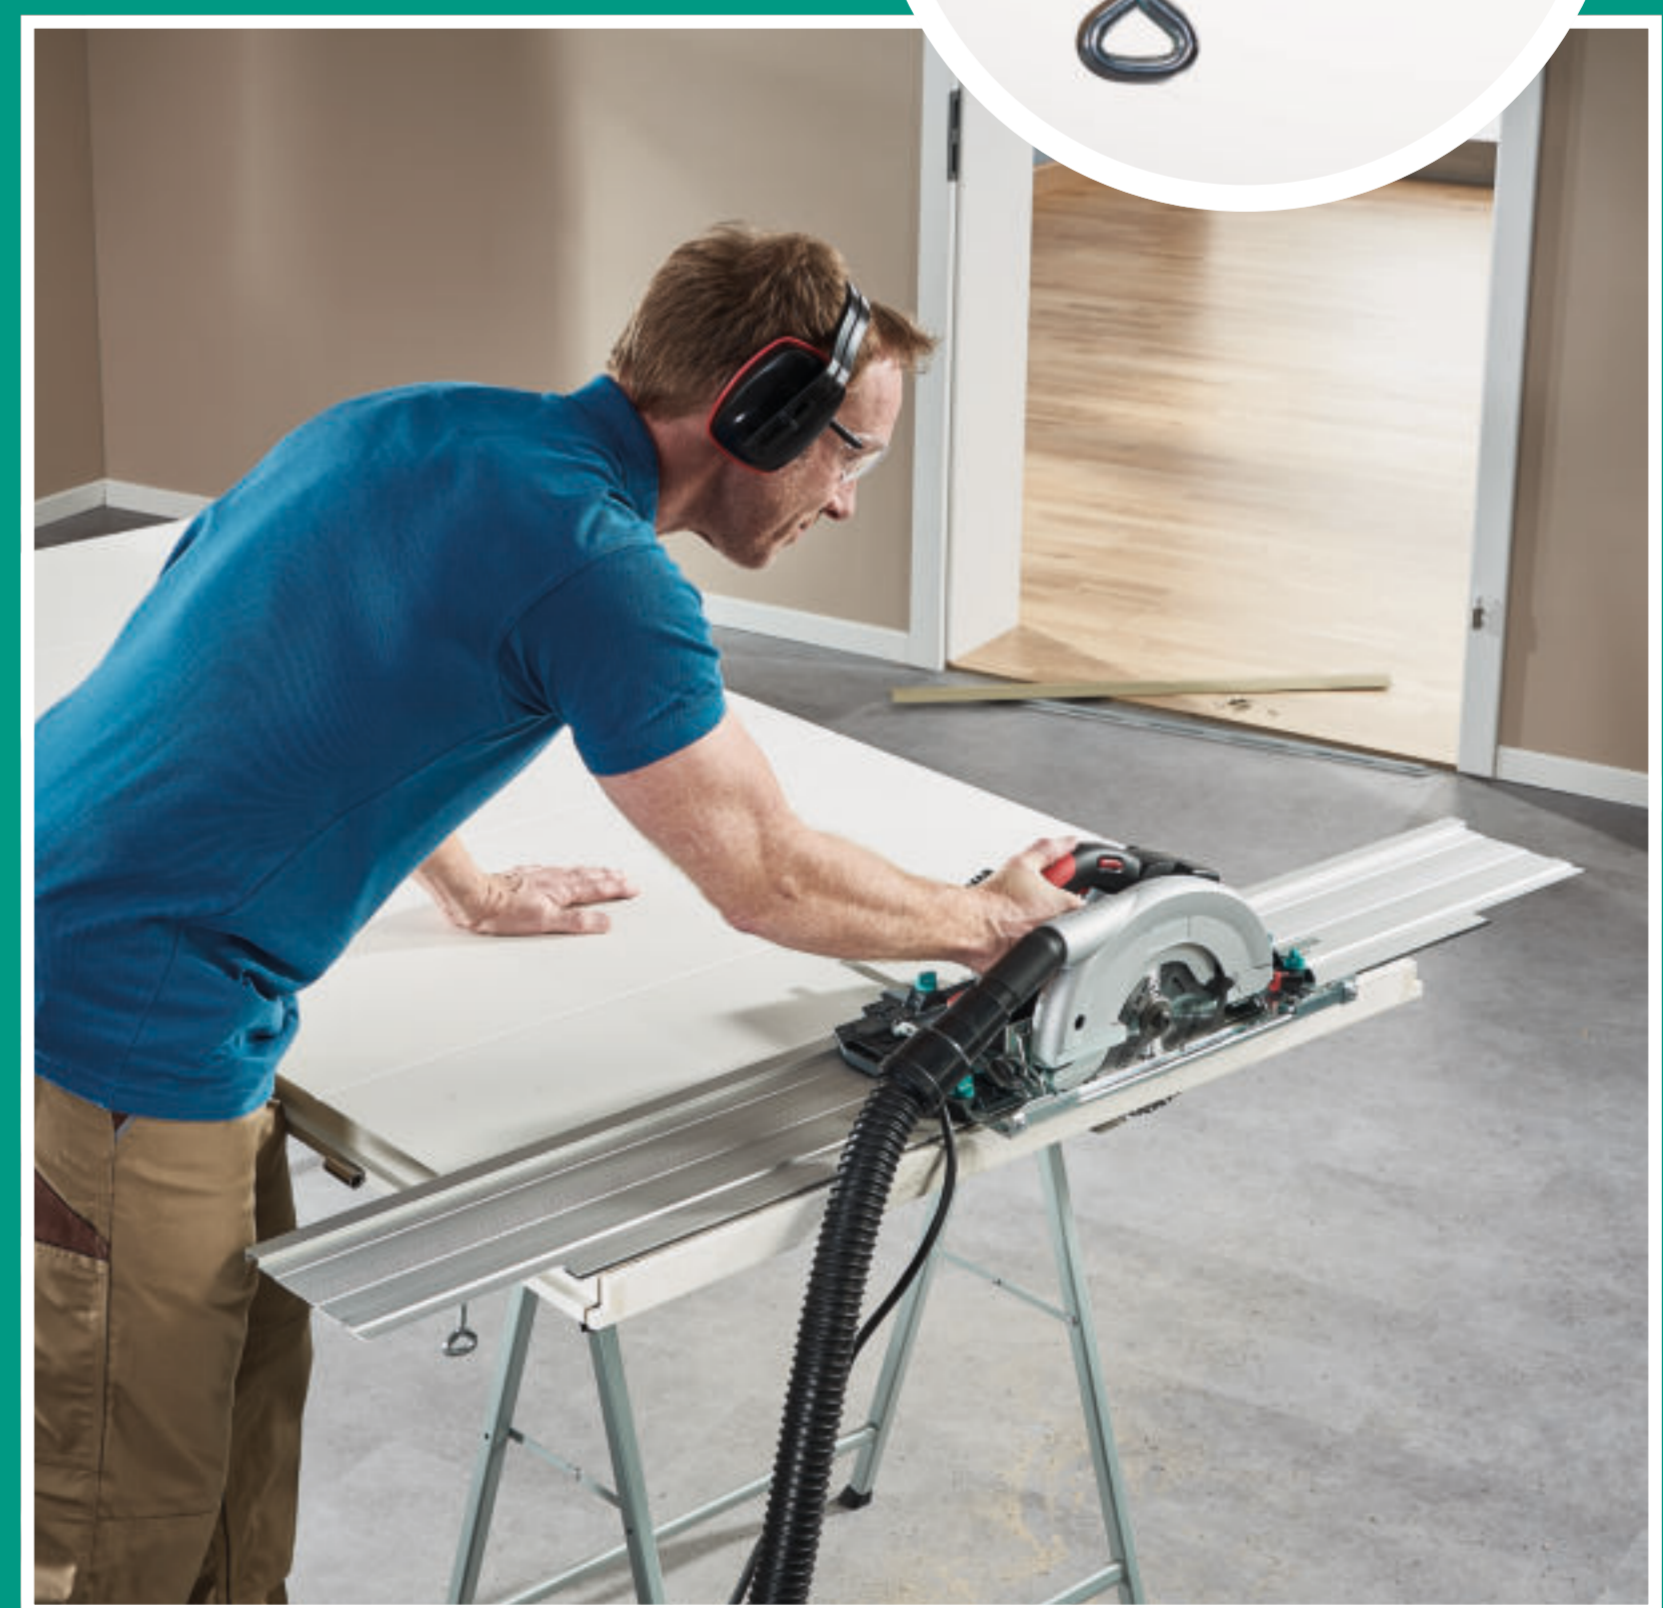

wolcraft GmbH
Wolffstraße 1
56746 Kempenich
Germany
info@wolcraft.com
www.wolcraft.com