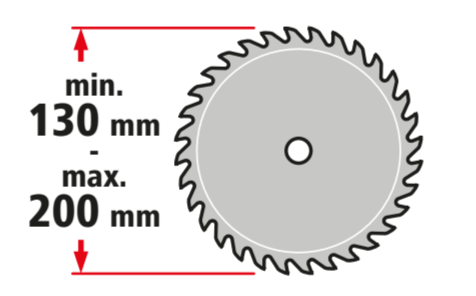

universal

Ⓝ Inhalt	Ⓝ Innehåll	Ⓝ Tartalom
Ⓝ Content	Ⓝ Sisältö	Ⓝ Conținut
Ⓝ Contenu	Ⓝ Innhold	Ⓝ Съдържание
Ⓝ Contenido	Ⓝ Zawołony	Ⓝ Sadržaj
Ⓝ Inhoud	Ⓝ Περιεχόμενα	Ⓝ Сadržaj
Ⓝ Contenido	Ⓝ İçindekiler	Ⓝ Содержимое
Ⓝ Conteúdo	Ⓝ Obsah	
Ⓝ Indhold		

- Ⓝ Führungsschiene für Handkreissägen
- Ⓝ Guide rail for circular saw
- Ⓝ Guide pour scie circulaire
- Ⓝ Guía soporte de corte para sierra circular