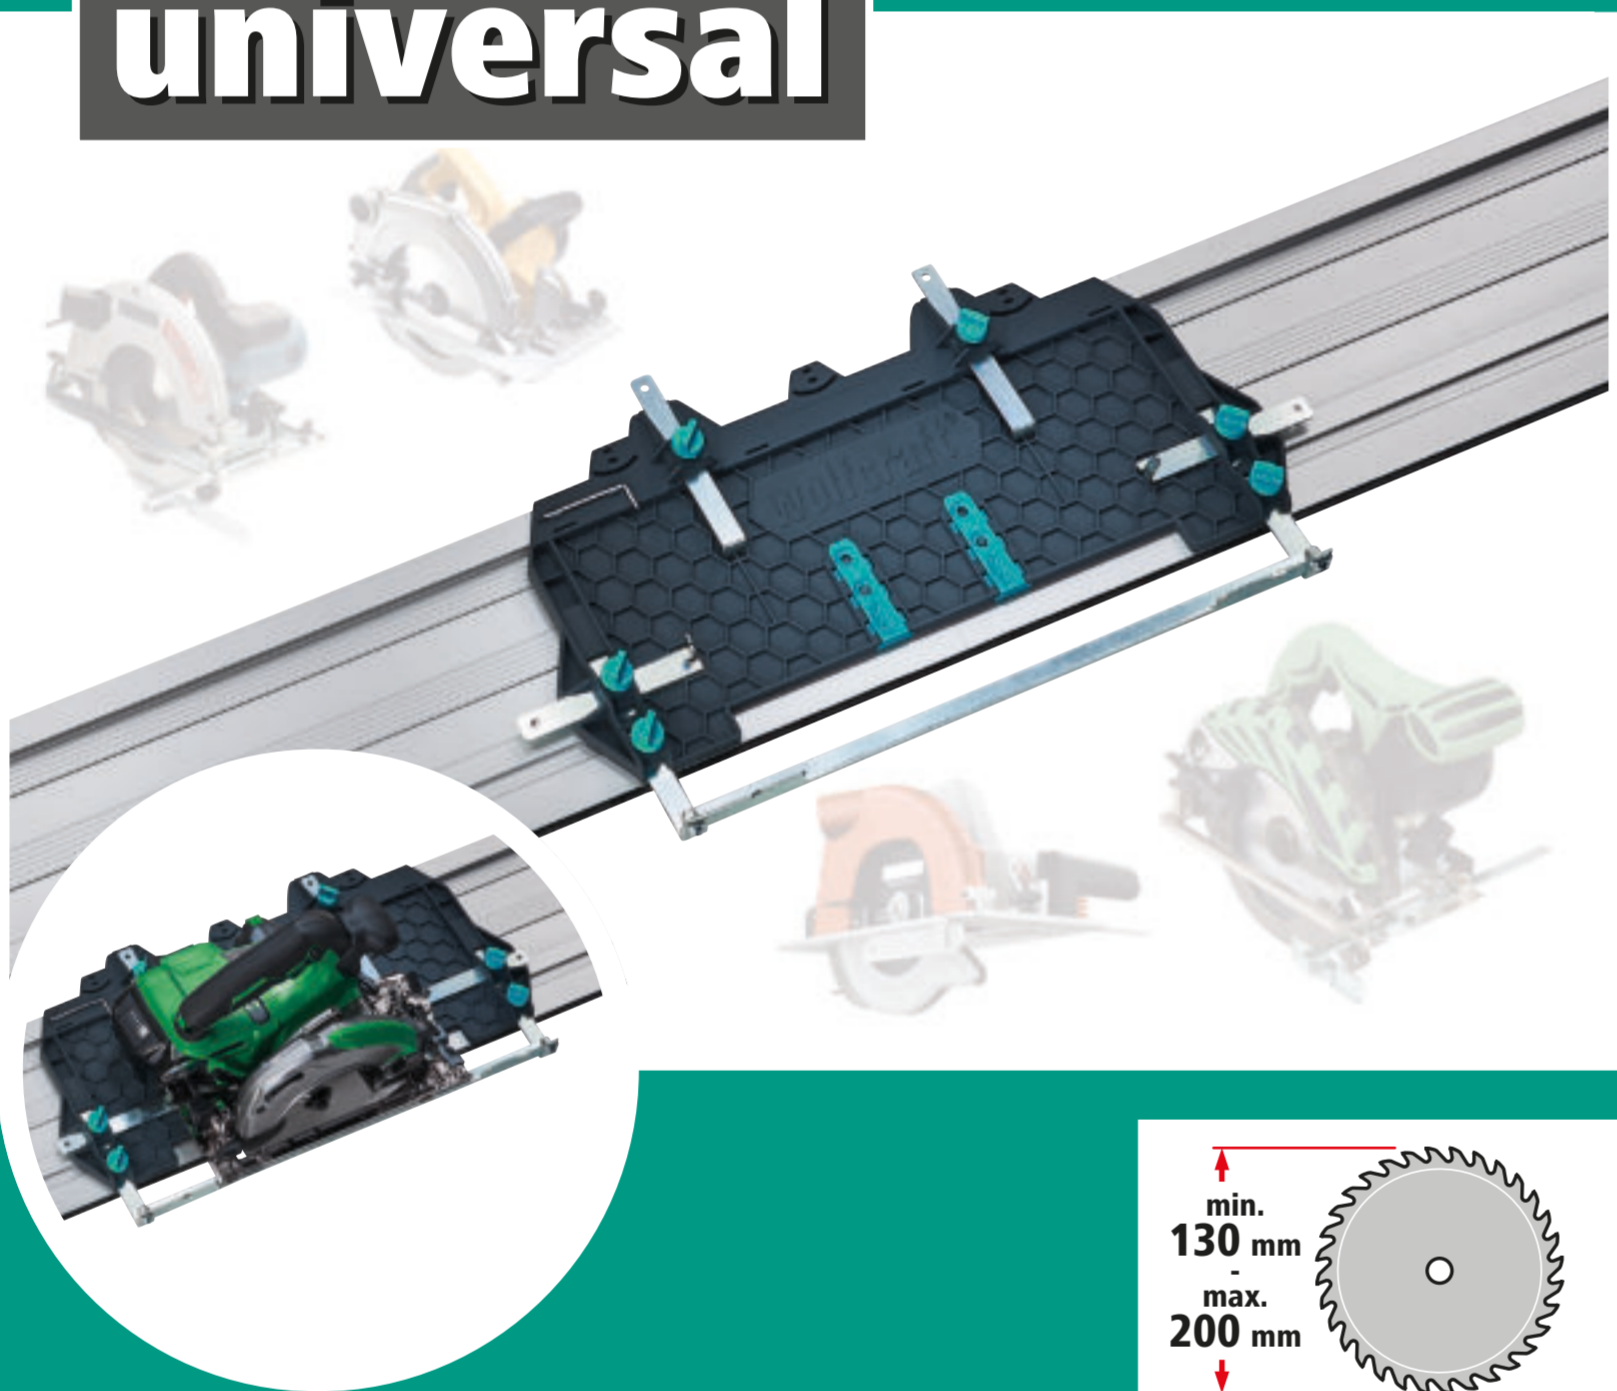

universal

Ⓝ Inhalt	Ⓝ Innehåll	Ⓝ Tartalom
Ⓝ Content	Ⓝ Sisältö	Ⓝ Conținut
Ⓝ Contenu	Ⓝ Innhold	Ⓝ Съдържание
Ⓝ Contenido	Ⓝ Zawołony	Ⓝ Sadržaj
Ⓝ Inhoud	Ⓝ Περιεχόμενα	Ⓝ Сadržaj
Ⓝ Contenido	Ⓝ İçindekiler	Ⓝ Содержимое
Ⓝ Conteúdo	Ⓝ Obsah	
Ⓝ Indhold		

- Ⓝ Führungsschiene für Handkreissägen
- Ⓝ Guide rail for circular saw
- Ⓝ Guide pour scie circulaire
- Ⓝ Guía soporte de corte para sierra circular