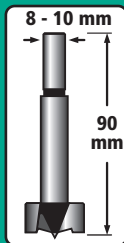

014221002 X24 - 1002000

1x

Ø mm	max. RPM
15	2.400
20	1.800
25	1.800
30	1.600
35	1.600

wolcraft GmbH  
Wolfstraße 1  
56746 Kempenich  
Germany  
[www.wolcraft.com](http://www.wolcraft.com)

Raccolta differenziata.  
Verifica le disposizioni  
del tuo Comune

FR

1002<sup>000</sup>

wolcraft®

Ø  
15  
mm

Ø  
20  
mm

Ø  
25  
mm

Ø  
30  
mm

Ø  
35  
mm