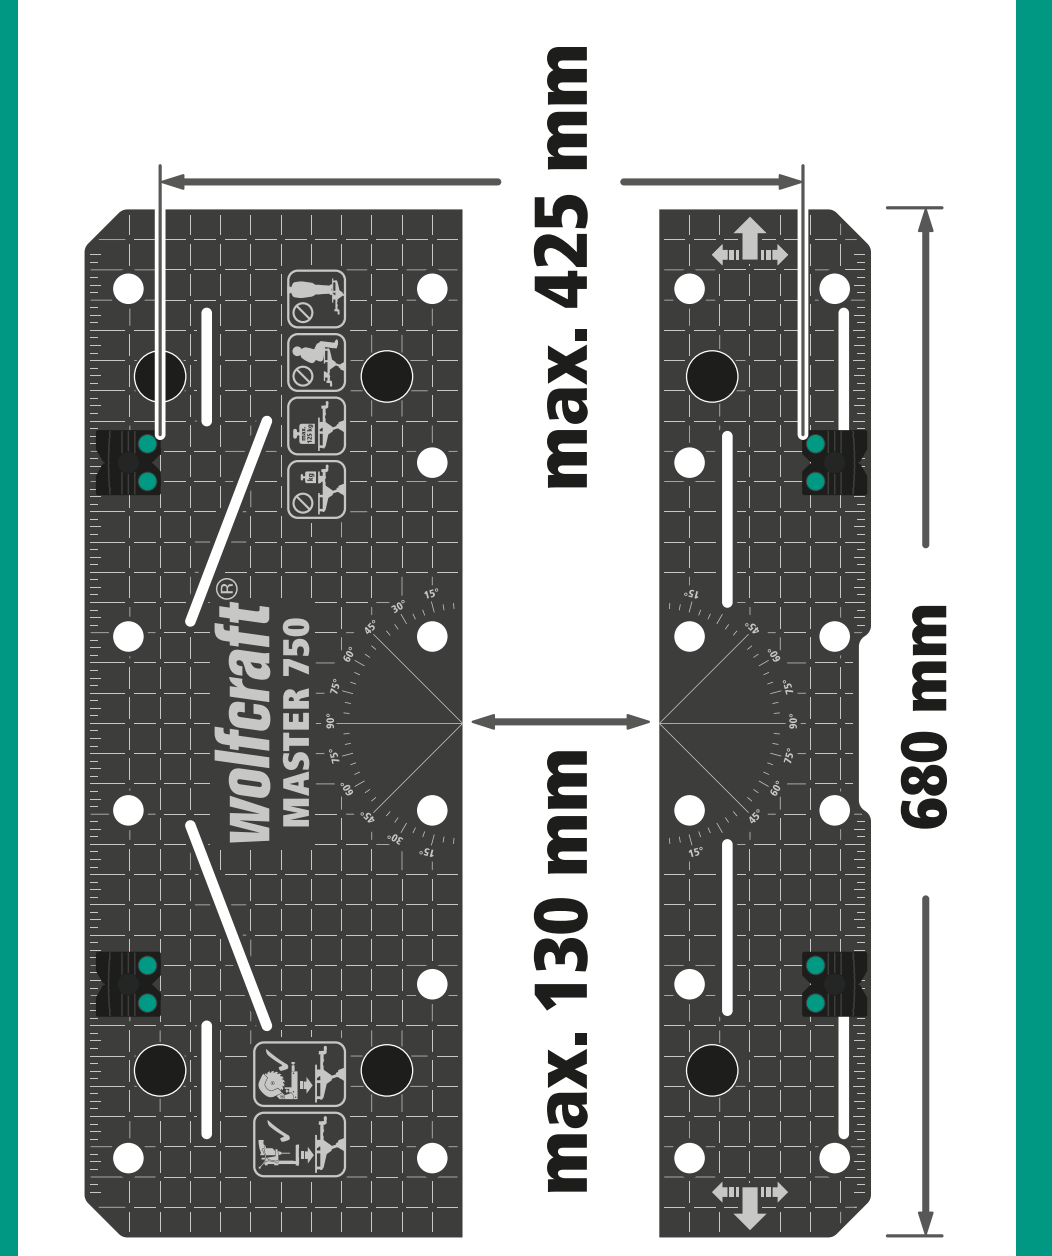

Recycling symbol for paper (PAP).