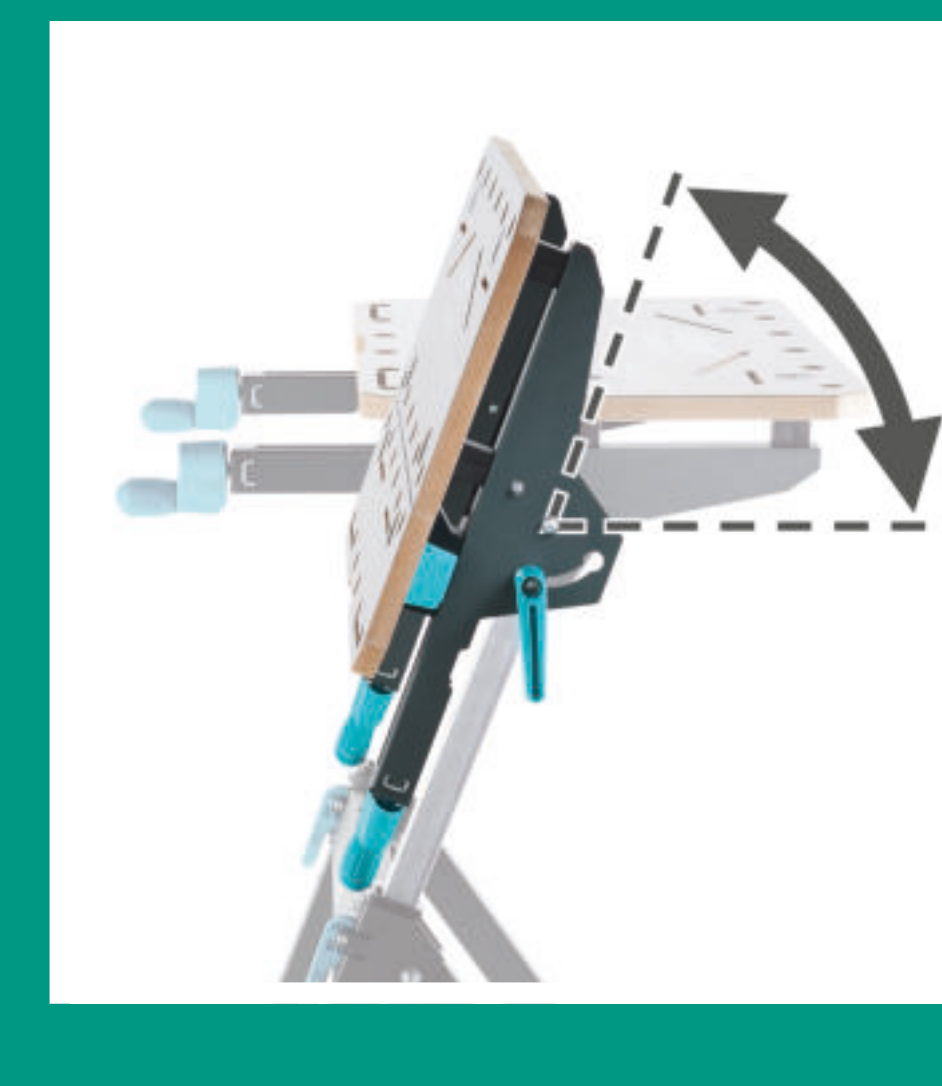

MASTER 750^{ERGO}

- Ⓧ Höhenverstellbarer Spann- und Maschinentisch
- Ⓦ Height-adjustable clamping and machine table
- Ⓣ Établi de serrage et de support machine réglable en hauteur
- Ⓝ Banco para máquinas y mesa de sujeción con altura regulable

- Ⓧ In hoogte verstelbare span- en machinetafel
- Ⓦ Banco morsa e portamacchine regolabile in altezza
- Ⓣ Bancada para máquina e de fixação com altura regulável
- Ⓝ Højdeindstilleligt spænde- og maskinbord
- Ⓦ Høj- och sänkbart spänn- och maskinbord
- Ⓣ Korkeussäädettävä kiinnitys- ja konepöytä
- Ⓝ Høydejusterbart fastspennings- og maskinbord
- Ⓦ Stół zaciskowy i maszynowy z regulacją wysokości
- Ⓣ Πάγκος σύσφιξης και εργαλείων με δυνατότητα ρύθμισης ύψους
- Ⓝ Yükseklik ayarlı sıkıştırma ve makine tezgahı
- Ⓣ Výškově nastavitelný upínací a strojní stůl
- Ⓦ Αλλάθητό magasságú satu- és gépasztal
- Ⓝ Masă de fixare și pentru unelte electrice reglabilă pe înălțime
- Ⓣ Стягача маса и маса за инструменти с регулируема височина
- Ⓦ Stezni stol i stol za pričvršćenje električnih ručnih alata namjestive visine
- Ⓝ Регулируемый по высоте зажимной стол и стол для станков