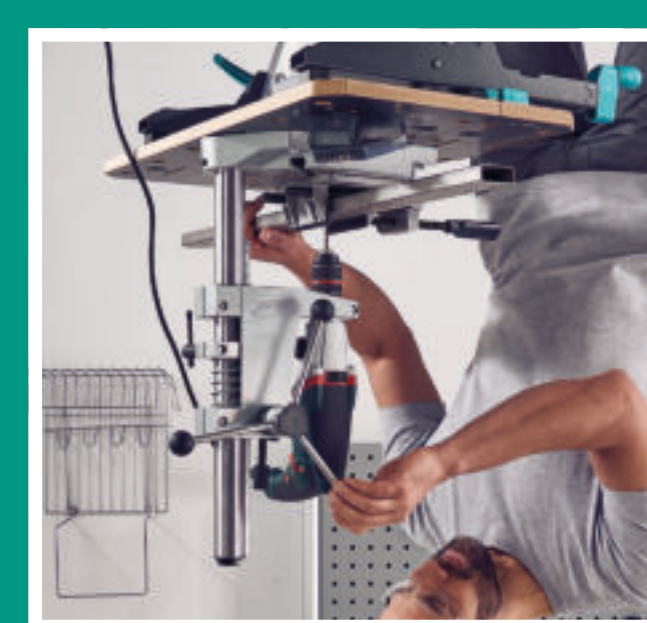

wolcraft®

6871000

MASTER 750 ERGO