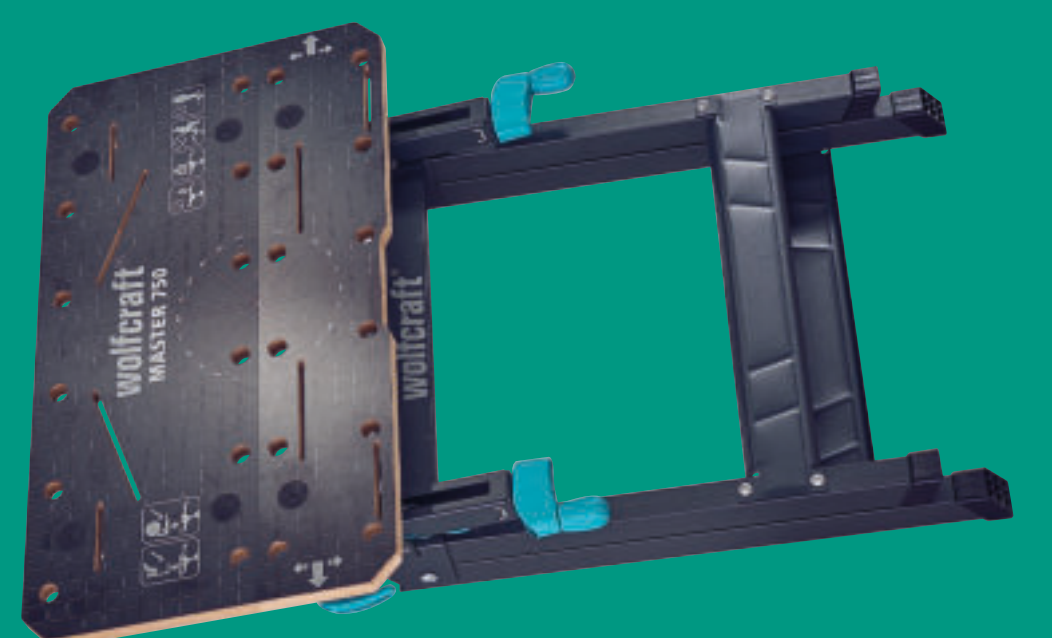

Recycling symbol for paper (PAP).