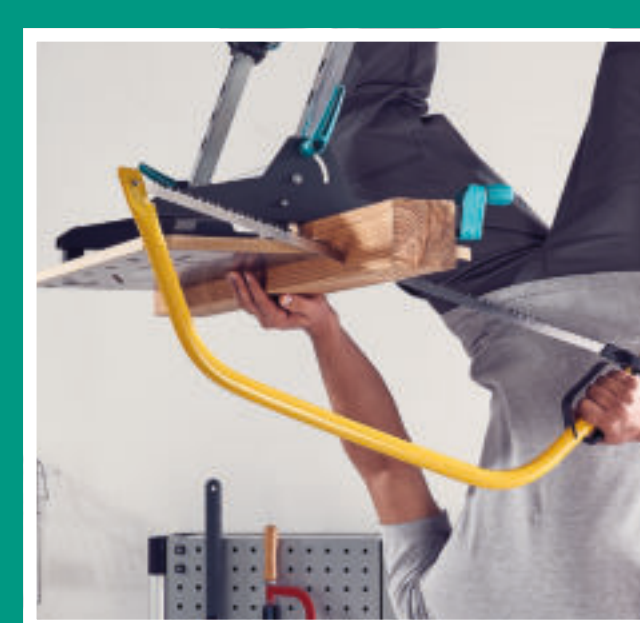

wolcraft®

6871000

MASTER 750 ERGO