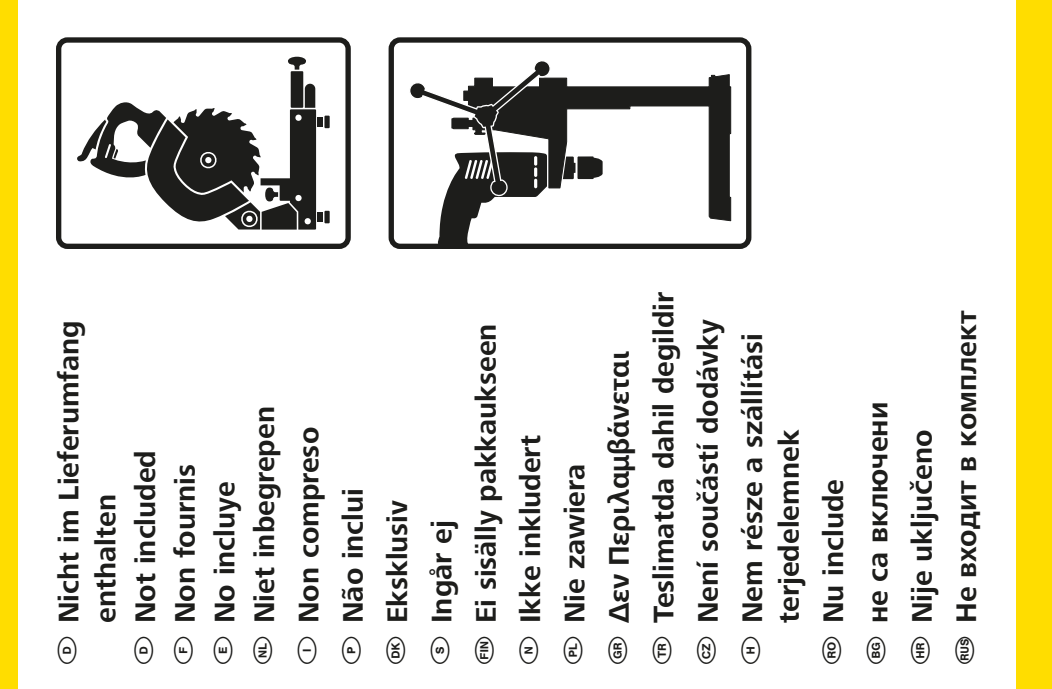

Recycling symbol for paper (PAP).