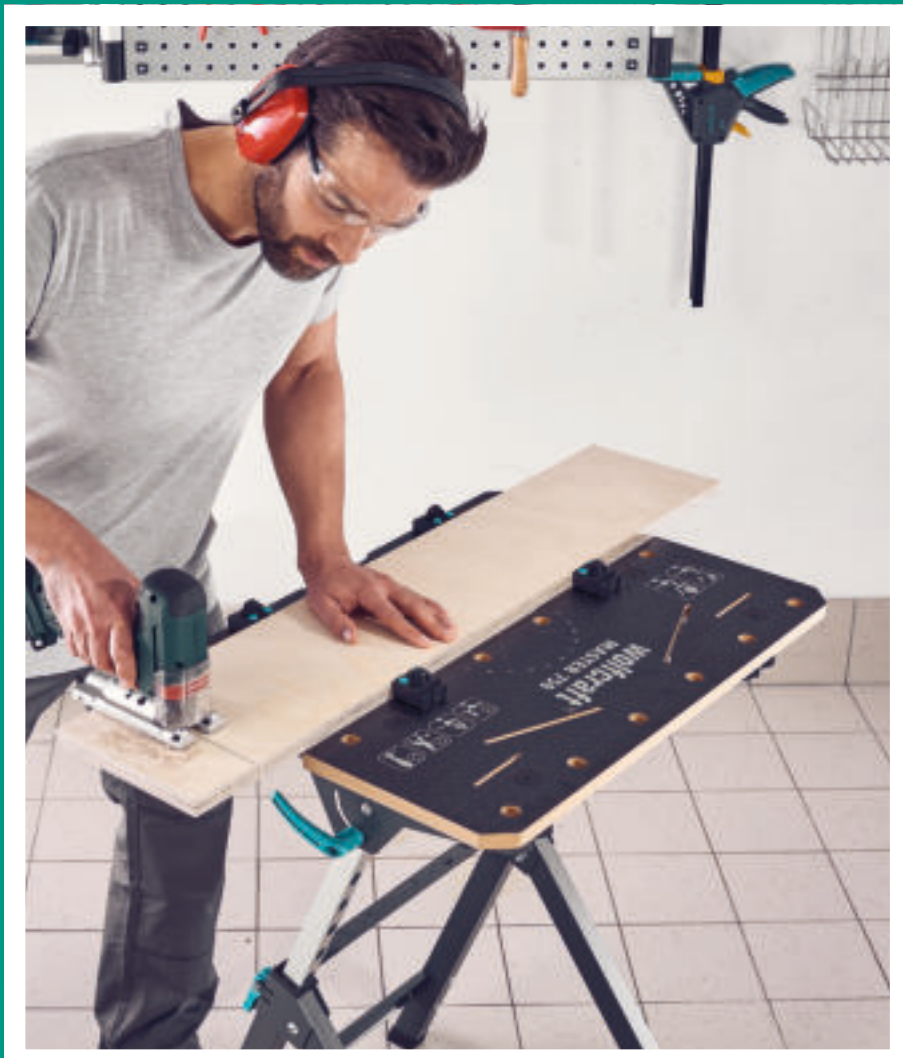

wolcraft GmbH
Wolffstraße 1
56746 Kempenich
Germany
info@wolcraft.com
www.wolcraft.com