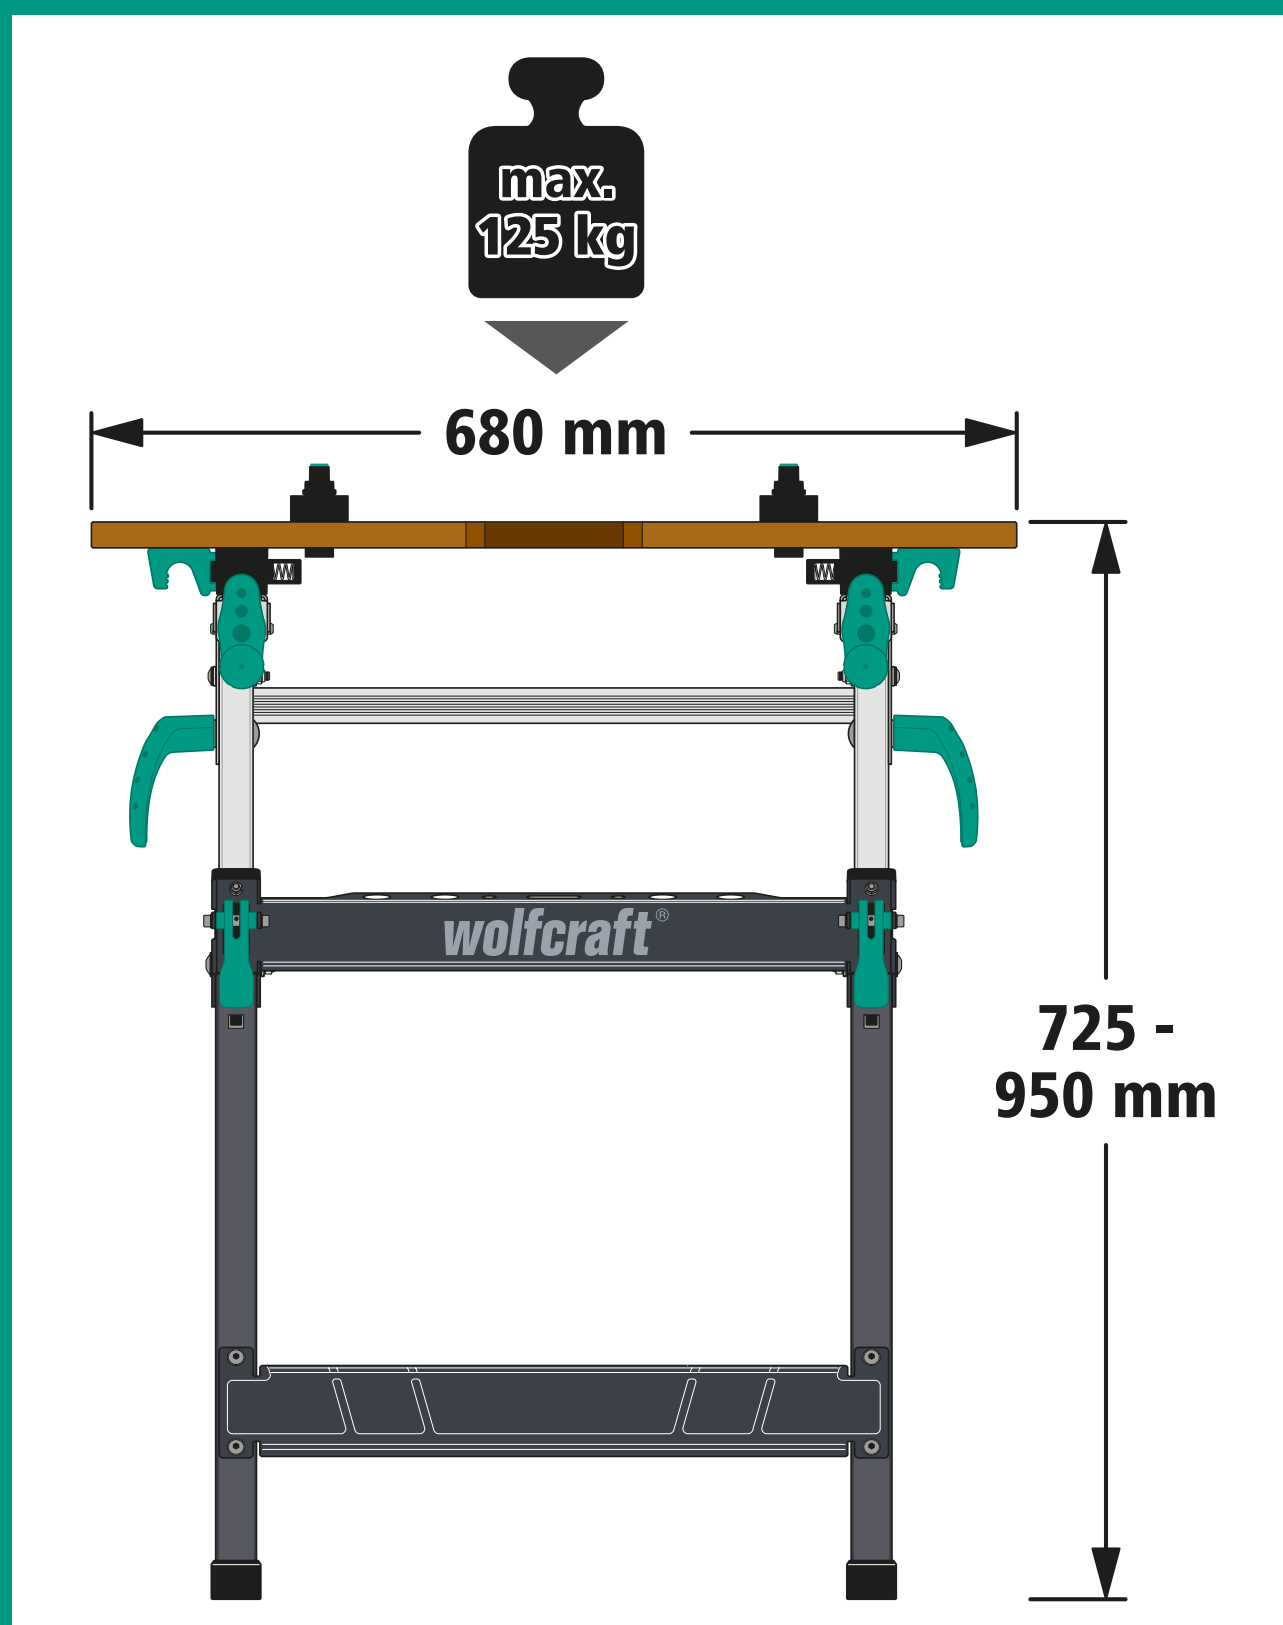

wolcraft GmbH
Wolffstraße 1
56746 Kempenich
Germany
info@wolcraft.com
www.wolcraft.com

wolcraft®

6871000

MASTER 750 ERGO