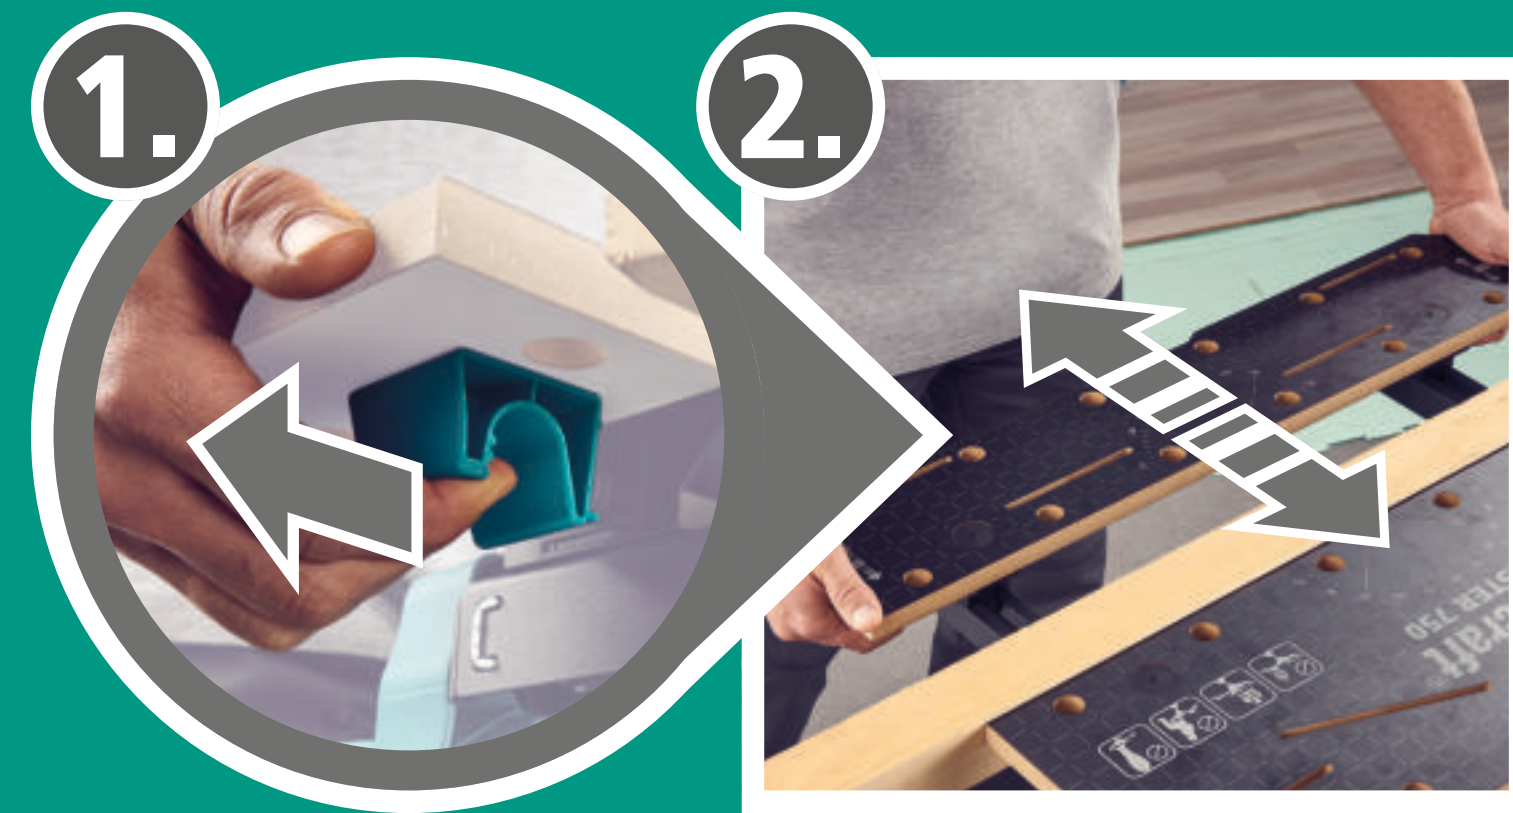

MASTER 750^{ERGO}

- Ⓧ Höhenverstellbarer Spann- und Maschinentisch
- Ⓦ Height-adjustable clamping and machine table
- Ⓣ Établi de serrage et de support machine réglable en hauteur
- Ⓝ Banco para máquinas y mesa de sujeción con altura regulable

- Ⓧ In hoogte verstelbare span- en machinetafel
- Ⓦ Banco morsa e portamacchine regolabile in altezza
- Ⓣ Bancada para máquina e de fixação com altura regulável
- Ⓝ Højdeindstilleligt spænde- og maskinbord
- Ⓦ Høj- och sänkbart spänn- och maskinbord
- Ⓣ Korkeussäädettävä kiinnitys- ja konepöytä
- Ⓝ Høydejusterbart fastspennings- og maskinbord
- Ⓦ Stół zaciskowy i maszynowy z regulacją wysokości
- Ⓣ Πάγκος σύσφιξης και εργαλείων με δυνατότητα ρύθμισης ύψους
- Ⓝ Yükseklik ayarlı sıkıştırma ve makine tezgahı
- Ⓣ Výškově nastavitelný upínací a strojní stůl
- Ⓦ Αλλάθητό magasságú satu- és gépasztal
- Ⓝ Masă de fixare și pentru unelte electrice reglabilă pe înălțime
- Ⓣ Стягача маса и маса за инструменти с регулируема височина
- Ⓦ Stezni stol i stol za pričvršćenje električnih ručnih alata namjestive visine
- Ⓝ Регулируемый по высоте зажимной стол и стол для станков