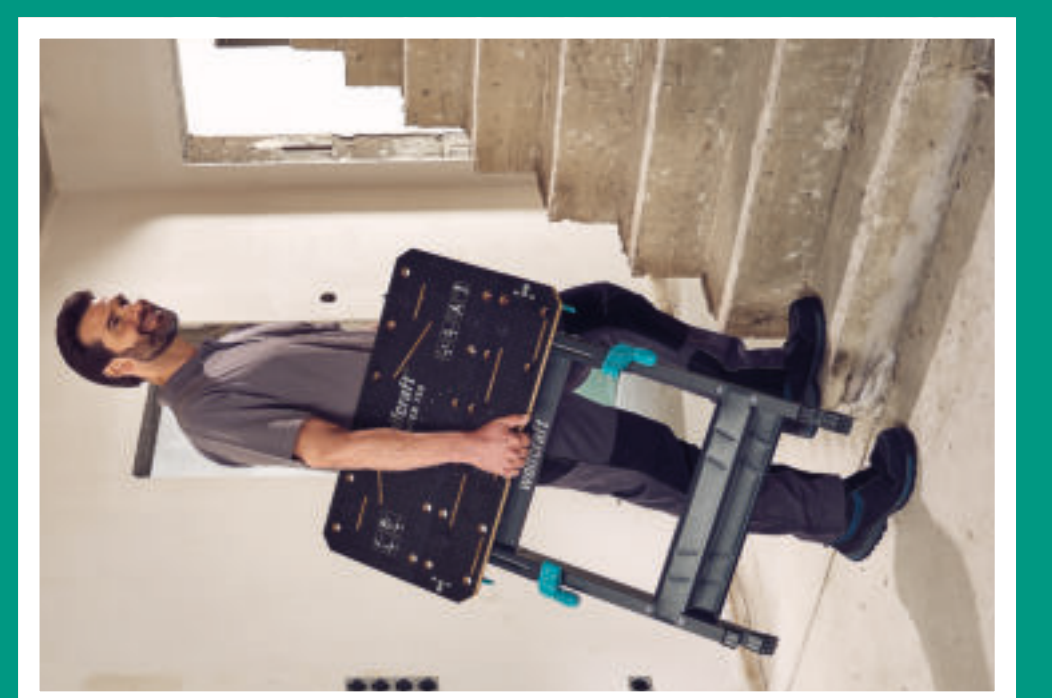

Recycling symbol for paper (PAP).