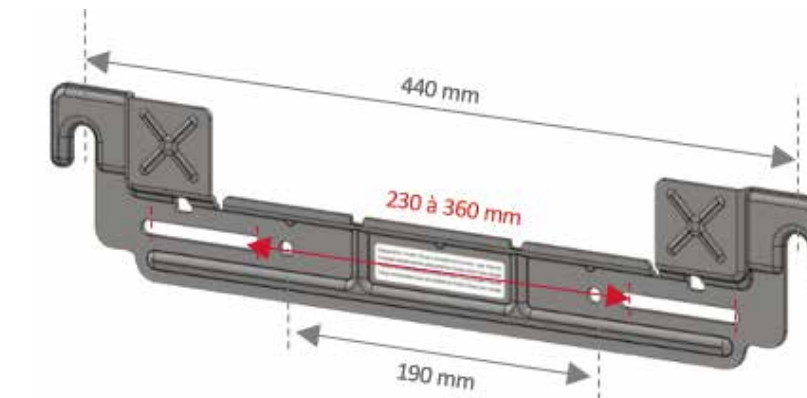

Accessoires optionnels d'aide à la pose

InstaFix

InstaFix permet de modifier l'entraxe des fixations existantes offrant ainsi la possibilité de remplacer aisément et sans perçage, l'ancien chauffe-eau par un produit des gammes VELIS, PRO 1 ECO et LYDOS.

/ Boîte de 5 pcs /
Référence 3208135

Console universelle

Ariston équipe ses chauffe-eau verticaux HPC+ et Sagéo (150L et 200L*) de la console universelle. Véritable accessoire d'aide à la pose sans perçage, elle est désormais également disponible en accessoire, afin d'adapter la hauteur d'accroche de tous les chauffe-eau de la marque.