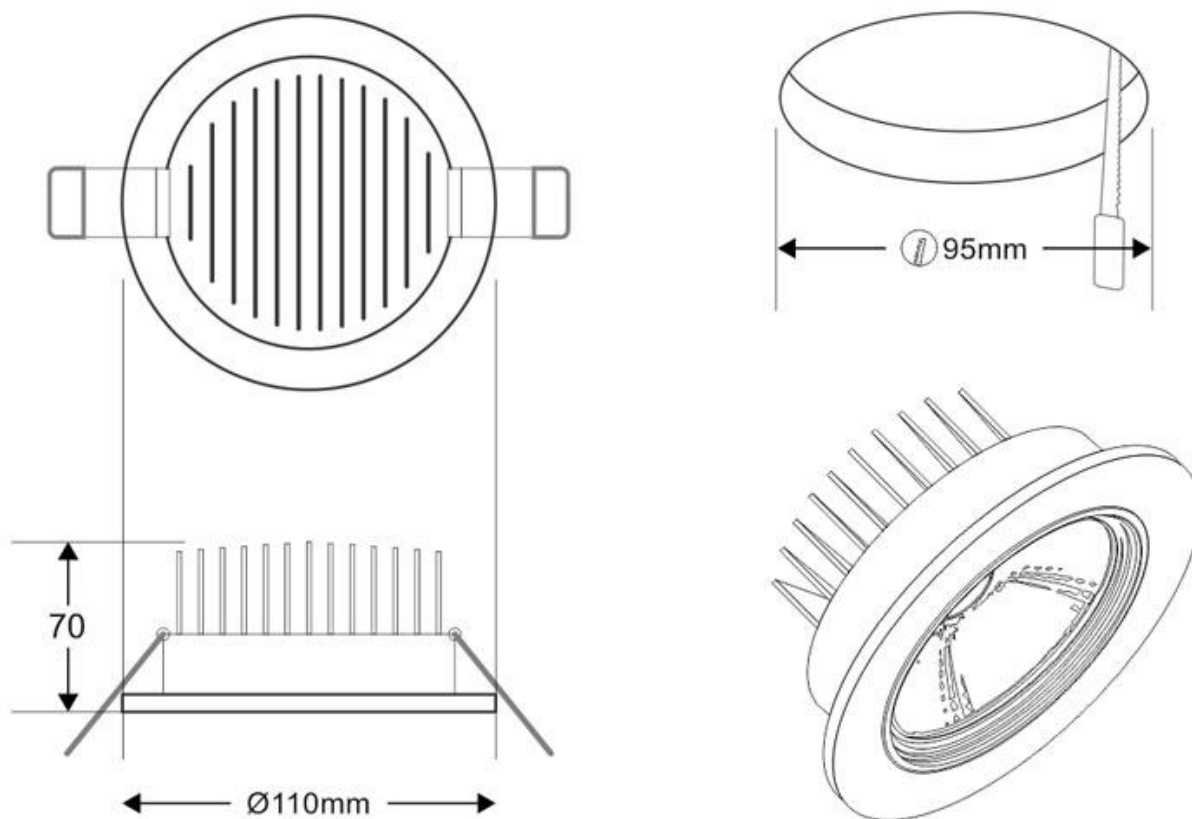

ESQUEMA DE INSTALACIÓN