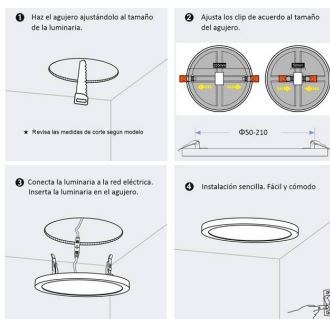

Led KRAMFOR EPISTAR 20W Ajustable

Con un nuevo sistema que permite ajustarse perfectamente al diámetro del agujero gracias a un sencillo sistema de deslizamiento de los muelles de fijación desde Ø50mm hasta Ø210mm. Con chip led EPISTAR de alta luminosidad. Downlight Led 20w extraplano construido con cuerpo de aluminio y amplio difusor. Gran ángulo de apertura, proporciona iluminación general con una máxima eficiencia.

Dimensiones del producto

230x230x20mm

Dimensiones del packaging

25x25x3cm

Certificados

CE
ROHS
ECORAAE

MODELOS

Color de luz	Temperatura color (k)	Luminosidad (lm)
Blanco cálido	3000K	1500lm
Blanco neutro	4000K	1600lm
Blanco frío	6000K	1700lm

DETALLES

Si tienes problemas porque el agujero es muy grande o muy pequeño para instalar el downlight, el nuevo modelo KRAMFOR LED te ofrece la solución con su sistema de **sujecciones ajustables** que te permiten adaptarlo a agujeros **desde Ø50mm hasta Ø210mm**. Un nuevo downlight LED 20w.

ESQUEMA DE INSTALACIÓN

Distribución lumínica

Instalación

GALERIA

AVISO

Datos sujetos a cambios sin aviso. Excepto errores y omisiones. Asegúrese de utilizar el archivo más reciente posible.