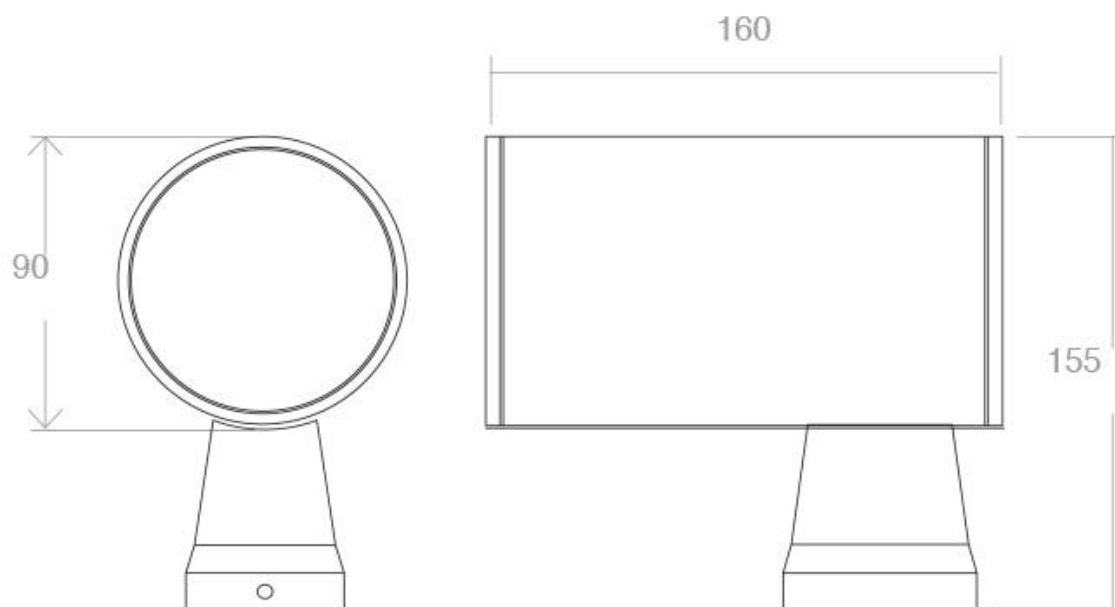

ESQUEMA DE INSTALACIÓN