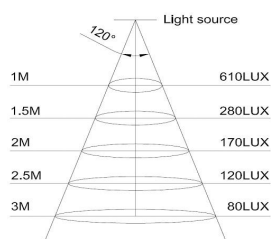

ESPECIFICACIONES

Potencia	36W
Flujo luminoso	3200lm
Ángulo de apertura	120º
Temperatura de color	3000K
CRI	80
Alimentación	AC220V
Tensión de funcionamiento	100-240VAC
Chip	SMD2835
Color	blanco
Interior-exterior	Interior
Protección IP	IP40
Factor de potencia	0.90
Etiqueta energética	A++

ESQUEMA DE INSTALACIÓN

Distribución lumínica

Instalación

GALERIA

AVISO

Datos sujetos a cambios sin aviso. Excepto errores y omisiones. Asegúrese de utilizar el archivo más reciente posible.