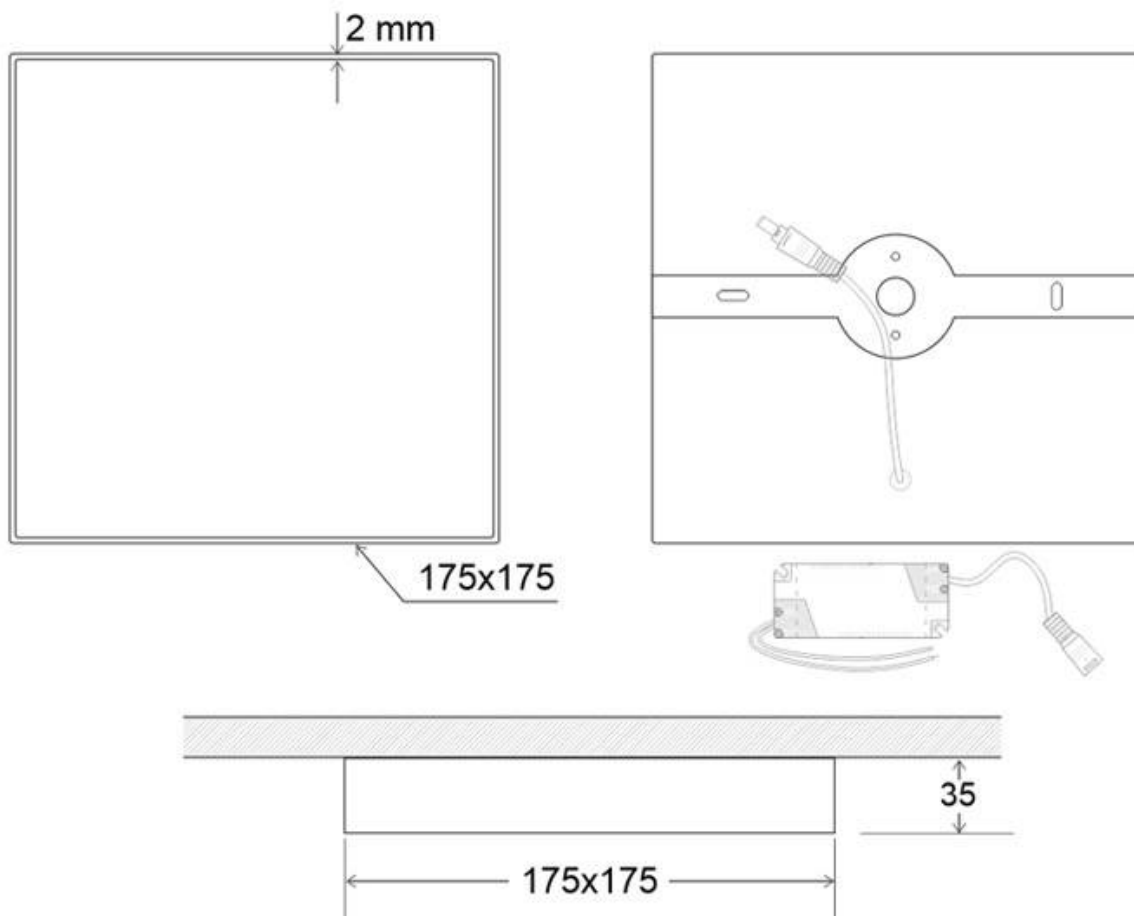

ESQUEMA DE INSTALACIÓN