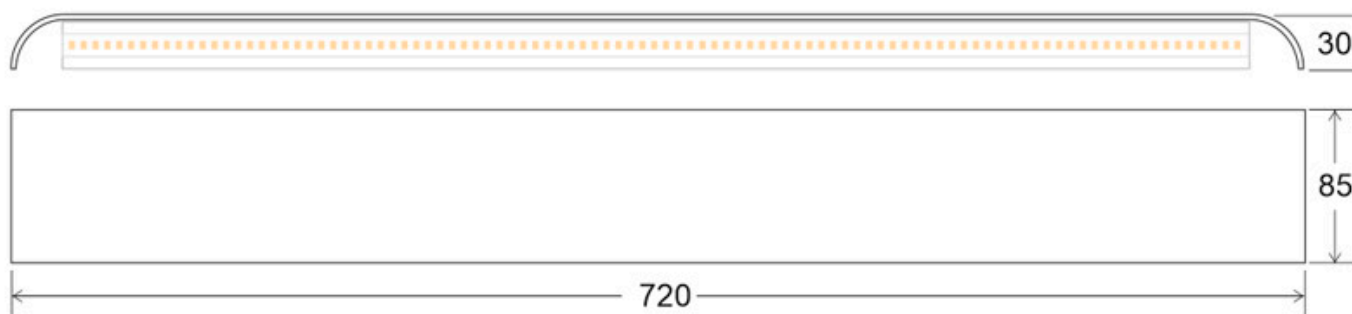

ESQUEMA DE INSTALACIÓN