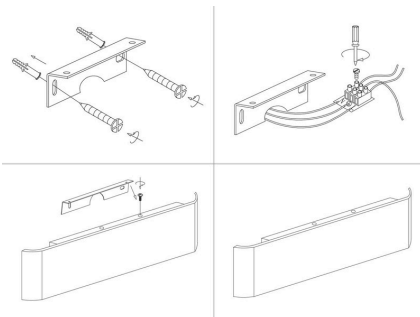

Instalación