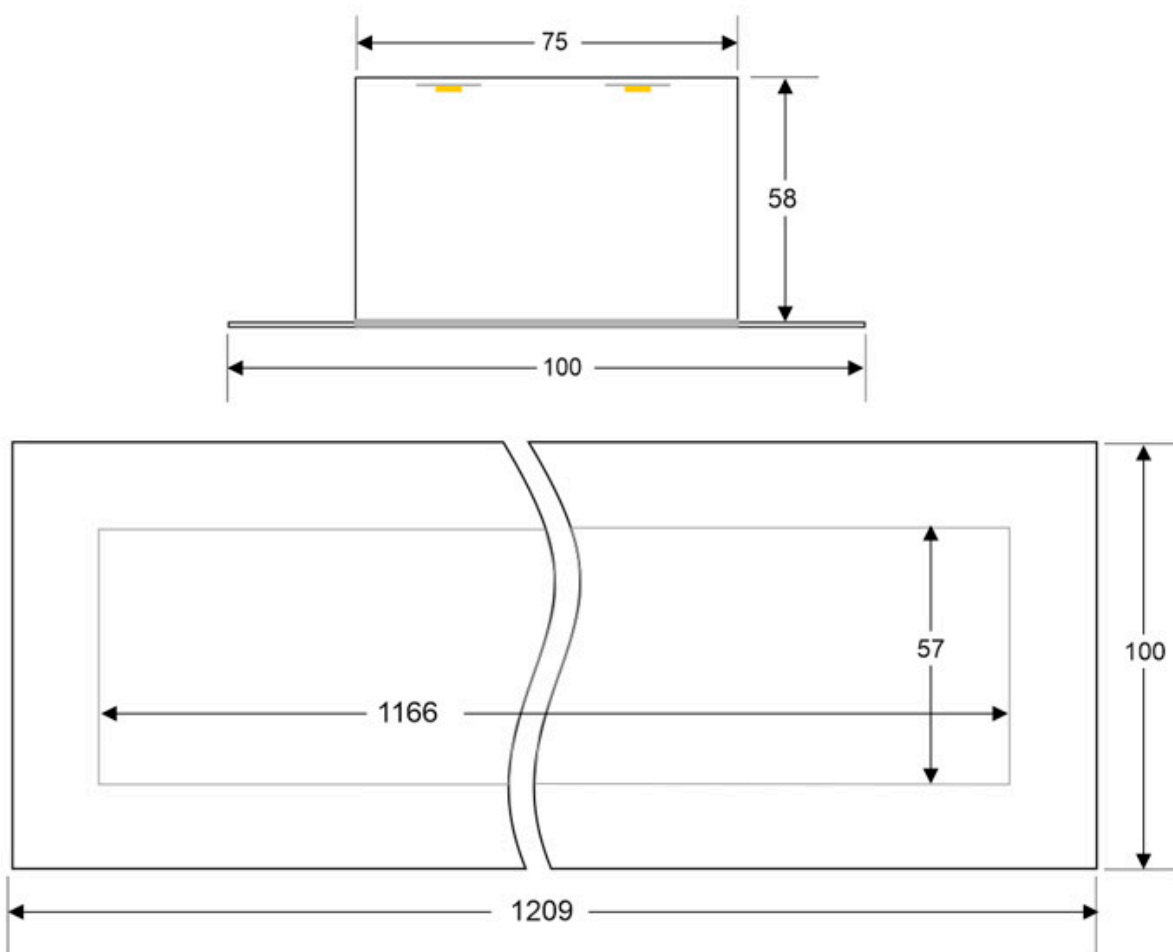

ESQUEMA DE INSTALACIÓN