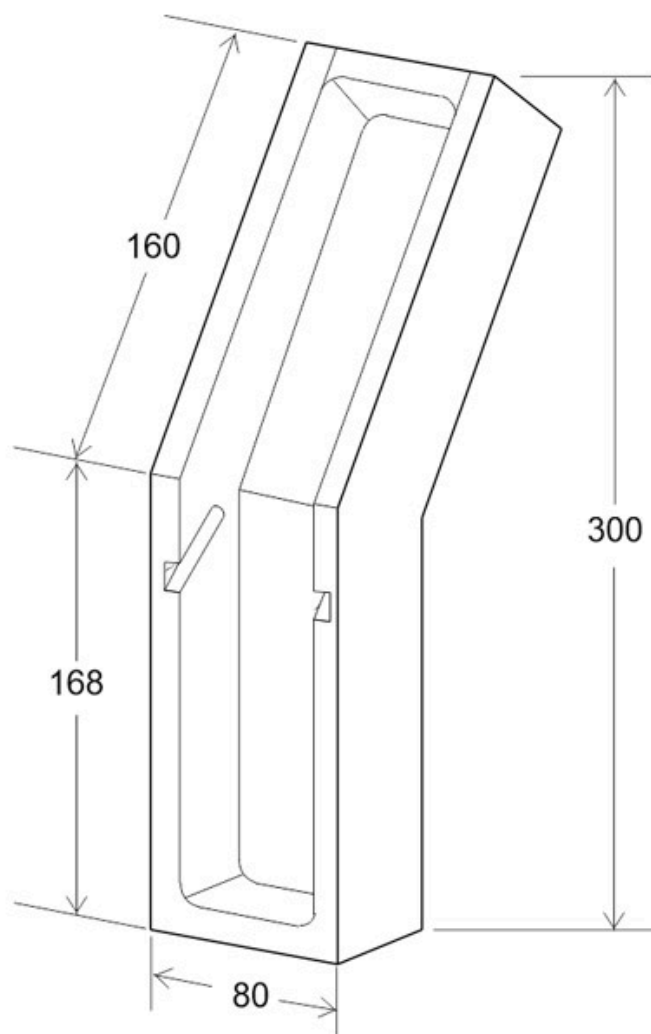

ESQUEMA DE INSTALACIÓN