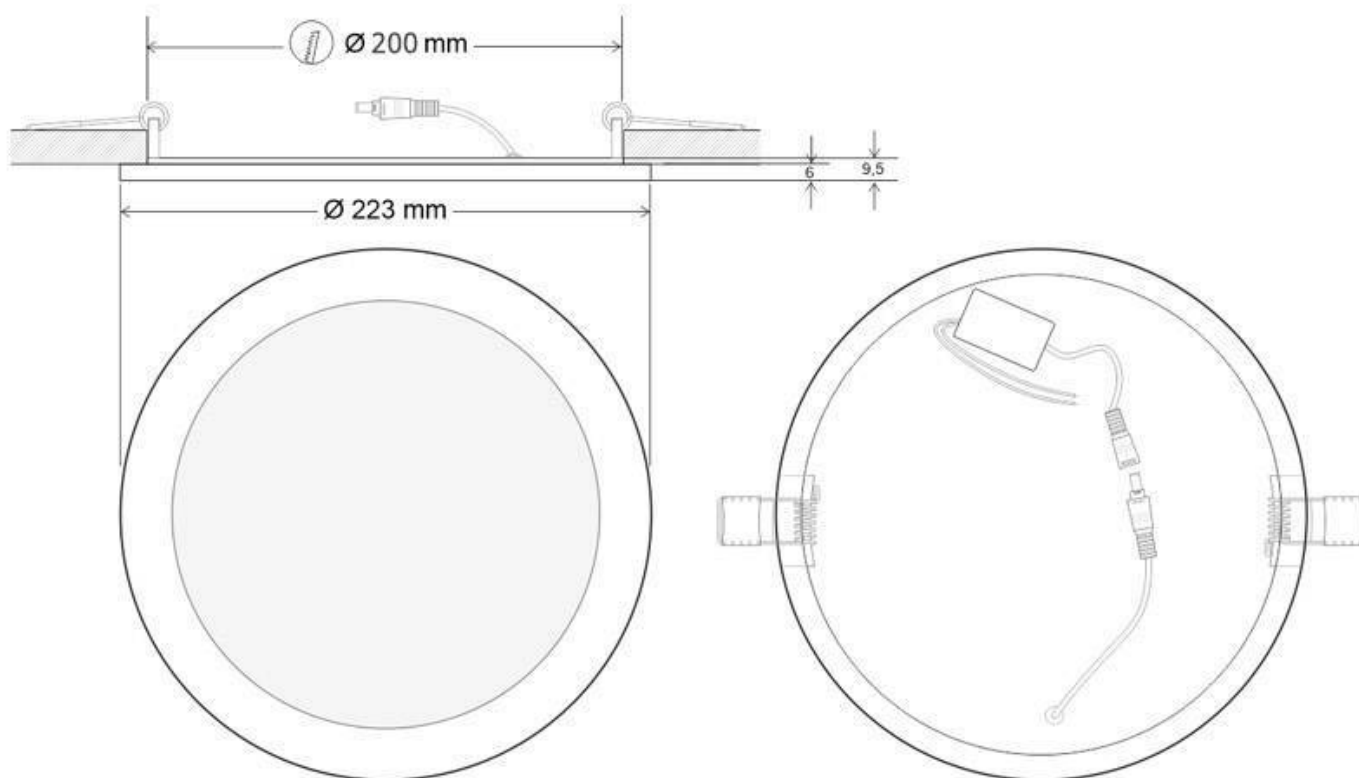

ESQUEMA DE INSTALACIÓN