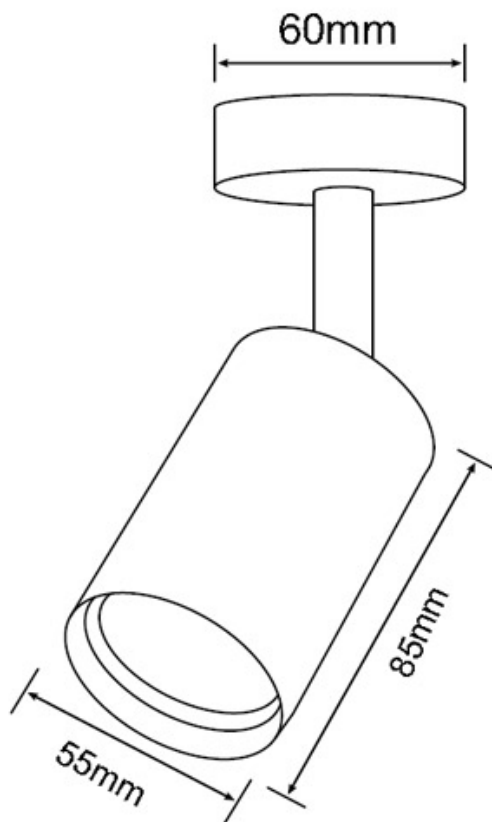

Housing superficie COOK GU10, blanco

Housing de superficie articulado para bombillas con casquillo GU10

ESPECIFICACIONES

Puntos de Luz	1
Alimentación	AC220V
Casquillo	GU10
Otros	Housing, Reflector de aluminio
Movilidad	Orientable
Color	blanco
Interior-exterior	Interior
Protección IP	IP22
Aislamiento electrico	Luminaria de clase I
Estilo	nordico
Estancia	salon,pasillo

Referencia

LD1014317

Dimensiones del producto

50x50x85mm

Dimensiones del packaging

7x7x10cm

Certificados

CE
ROHS
ECORAEE

DETALLES

Ficha técnica

Housing superficie COOK GU10, blanco

LEDBOX®

Housing de superficie articulado para bombillas con casquillo GU10

- Con una estética cuidada para cualquier ambiente.

- Orientable en cualquier dirección.
- Ideal para todo tipo de alta decoración, exposiciones, tiendas, centros comerciales, etc.

ESQUEMA DE INSTALACIÓN

GALERIA

AVISO

Datos sujetos a cambios sin aviso. Excepto errores y omisiones. Asegúrese de utilizar el archivo más reciente posible.