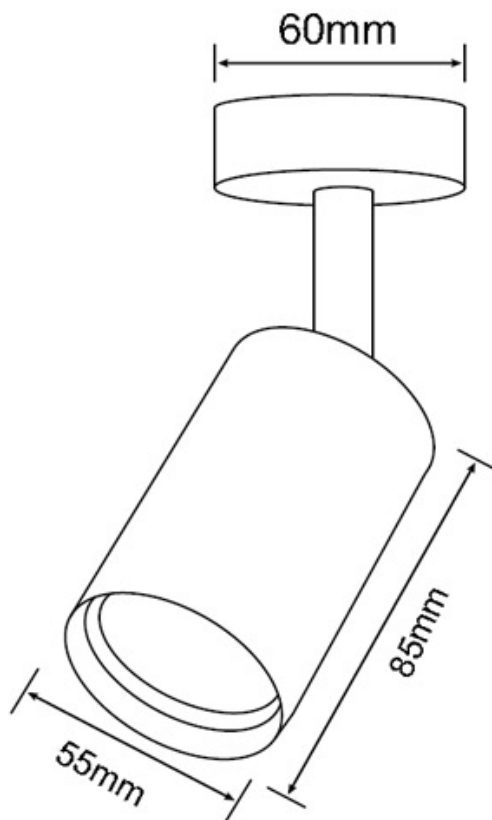

Housing superficie COOK GU10, negro

Housing de superficie articulado para bombillas con casquillo GU10

ESPECIFICACIONES

Puntos de Luz	1
Alimentación	AC220V
Casquillo	GU10
Otros	Housing, Reflector de aluminio
Movilidad	Orientable
Color	negro
Interior-exterior	Interior
Protección IP	IP22
Aislamiento electrico	Luminaria de clase I
Estilo	nordico
Estancia	salon,pasillo

Referencia

LD1014318

Dimensiones del producto

50x50x85mm

Dimensiones del packaging

7x7x10cm

Certificados

CE
ROHS
ECORAEE

DETALLES

Ficha técnica

Housing superficie COOK GU10, negro

LEDBOX®

Housing de superficie articulado para bombillas con casquillo GU10

- Con una estética cuidada para cualquier ambiente.

- Orientable en cualquier dirección.
- Ideal para todo tipo de alta decoración, exposiciones, tiendas, centros comerciales, etc.

ESQUEMA DE INSTALACIÓN

GALERIA

AVISO

Datos sujetos a cambios sin aviso. Excepto errores y omisiones. Asegúrese de utilizar el archivo más reciente posible.