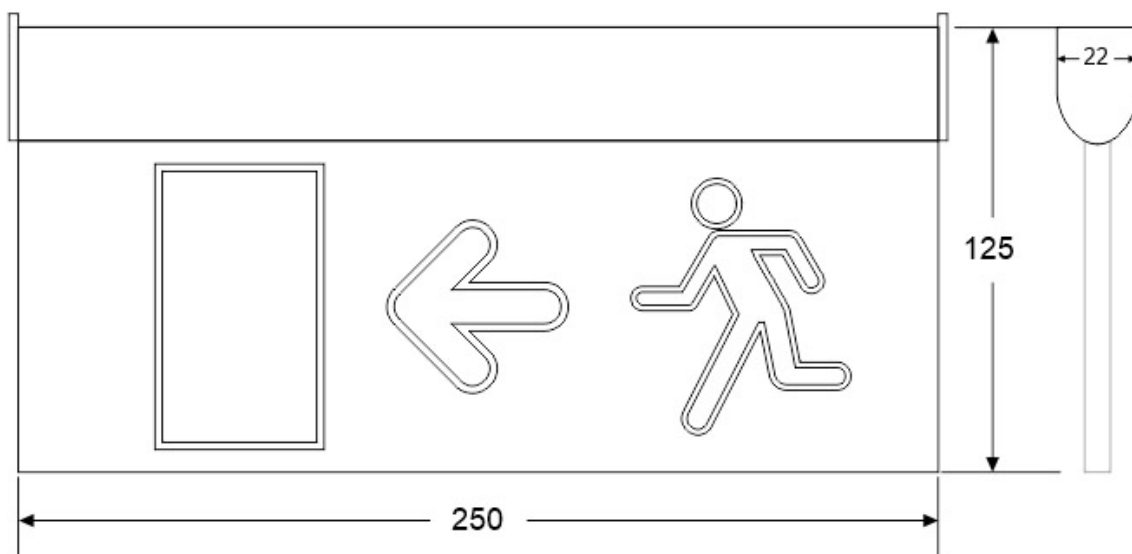

ESQUEMA DE INSTALACIÓN