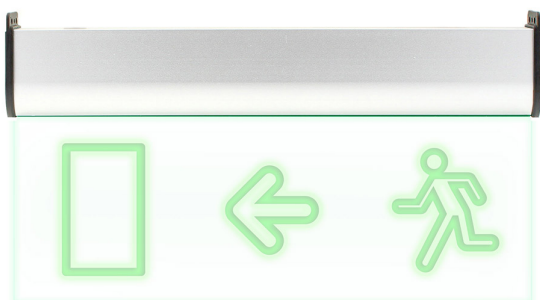

Luz LED SIGNALLED SL04

Luz de señalización con tecnología LED. Ofrece Luz de forma permanente iluminando la señalética en todo momento.

5W

180º

AC220V

IP20

ESPECIFICACIONES

Potencia	5W
Flujo luminoso	200lm
Ángulo de apertura	180º
Número de leds	10 DIP
Alimentación	AC220V
Tensión de funcionamiento	220-240VAC, 50/60Hz
Chip	Epistar SMD2835
Forma y corte	Rectangular mm
Interior-exterior	Interior
Protección IP	IP20
Otros	Kit todo incluido
Horas de trabajo	>3h

Referencia

LD1017262

Color de luz

Verde

Dimensiones del producto

125x250x22mm

Dimensiones del packaging

14x26x3cm

DETALLES

Alumbrado de señalización con tecnología led. Ofrece Luz de forma permanente iluminando la señalética en todo momento.

Señalización de fácil instalación en techo, incluye cables de

suspensión. Realizado en metacrilato de 3mm y cuerpo de aluminio que aloja la luminaria y transmite la luz por toda la superficie del metacrilato.

LedBox da respuestas a las necesidades de los nuevos tiempos con la amplia gama de luminarias de emergencia

equipadas con DIODOS LED, que sustituyen con ventaja a los modelos convencionales.

- Led de 5W de alta potencia
- Cuerpo construido en aluminio y señal en metacrilato.