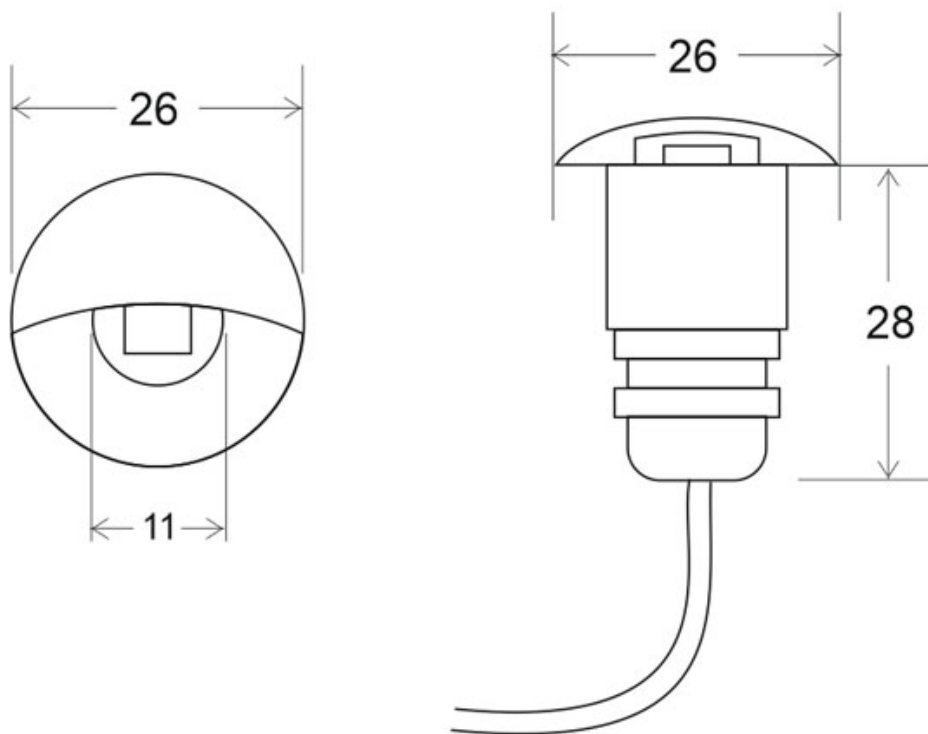

ESQUEMA DE INSTALACIÓN