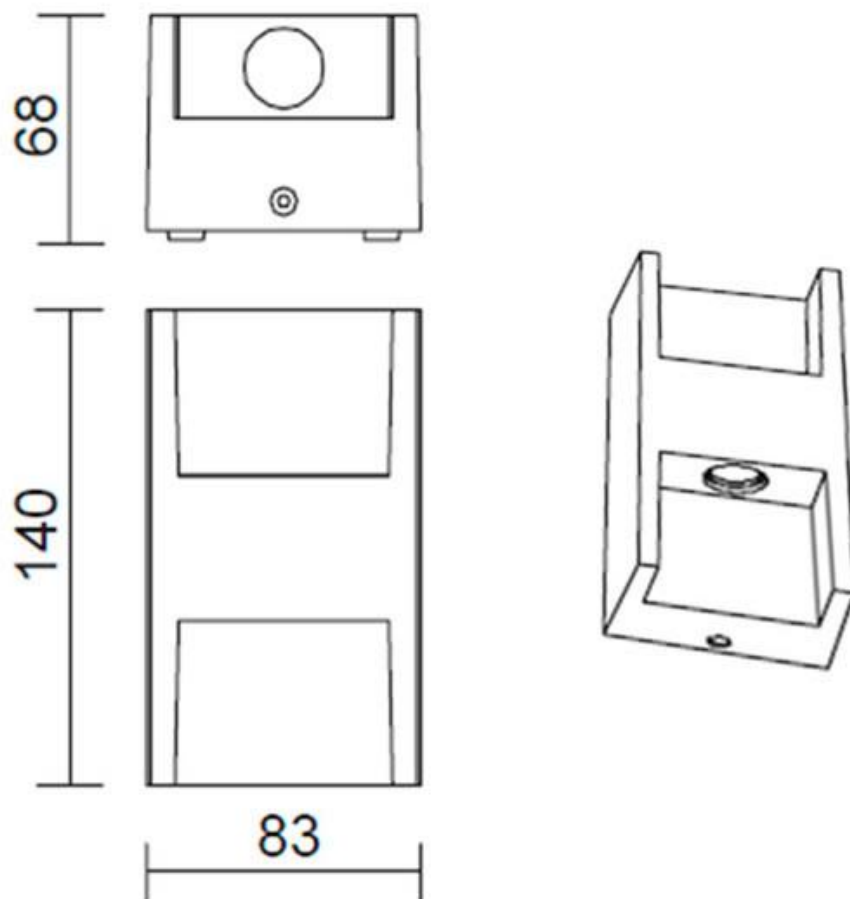

ESQUEMA DE INSTALACIÓN