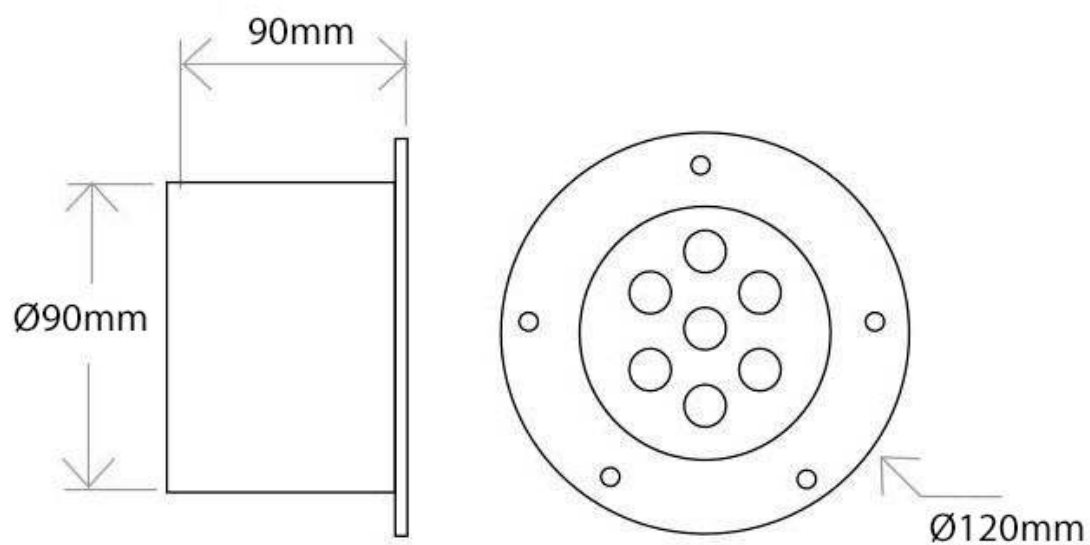

ESQUEMA DE INSTALACIÓN