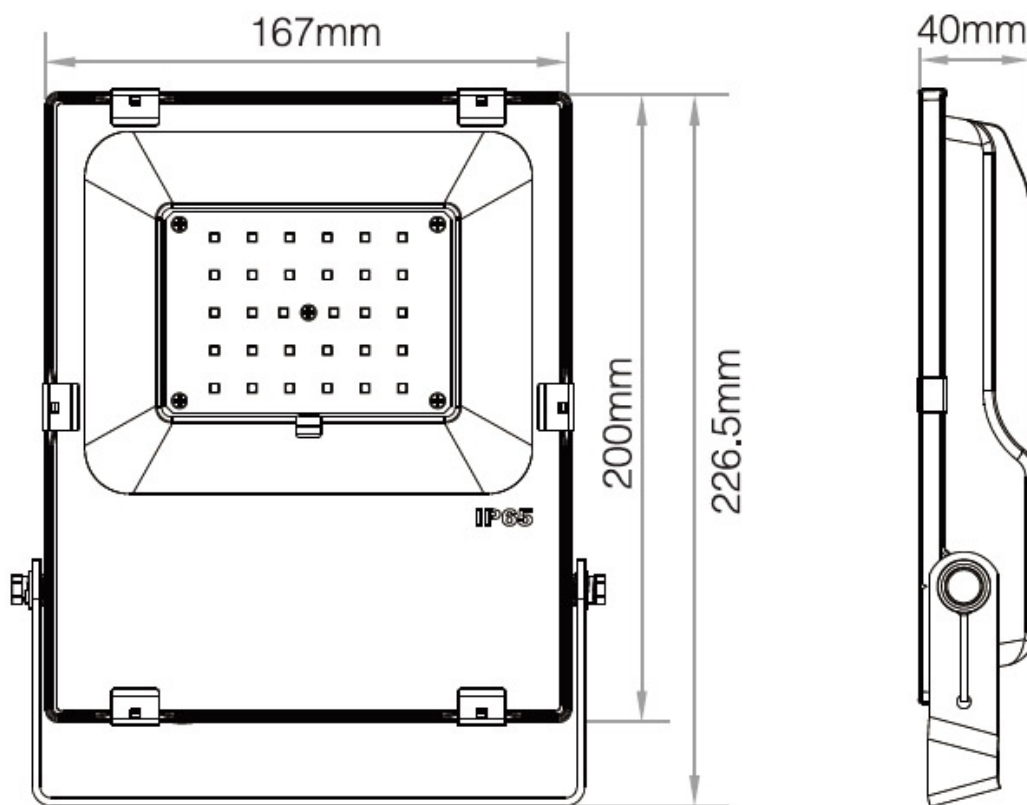

ESQUEMA DE INSTALACIÓN