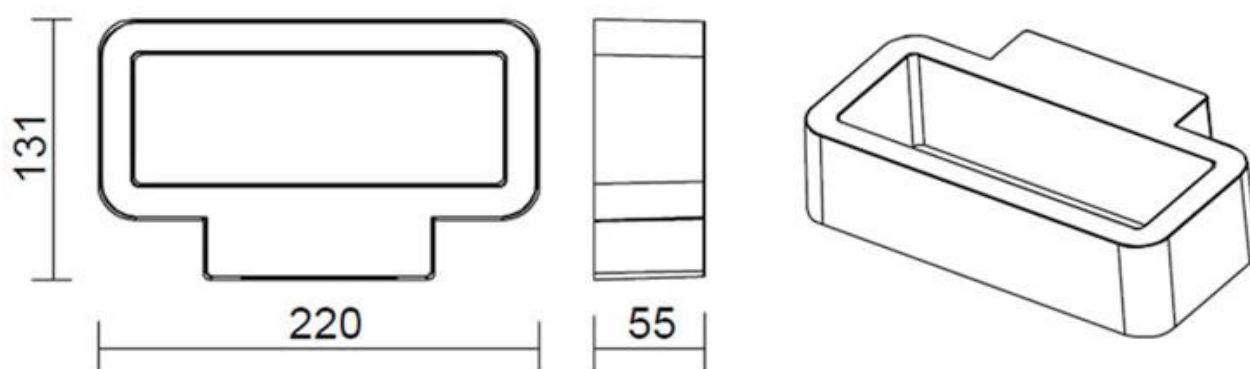

ESQUEMA DE INSTALACIÓN