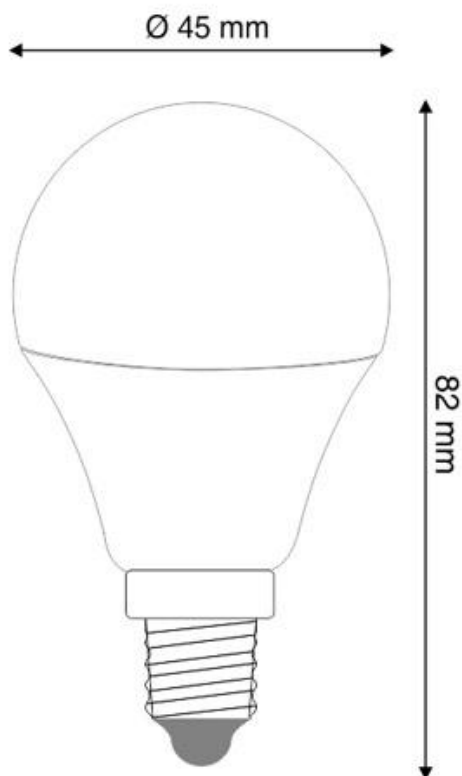

ESQUEMA DE INSTALACIÓN