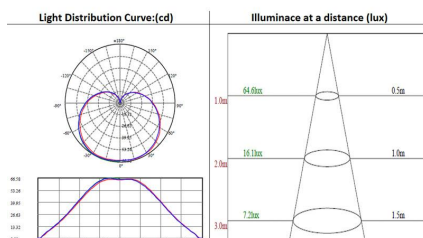

Dimensiones del producto

45x45x82mm

Dimensiones del packaging

4x11x4cm

Certificados

CE
ROHS
ECORAE

Ficha técnica

Bombilla LED Bulb E14 frost 6W

ESQUEMA DE INSTALACIÓN

Distribución lumínica

GALERIA

AVISO

Datos sujetos a cambios sin aviso. Excepto errores y omisiones. Asegúrese de utilizar el archivo más reciente posible.