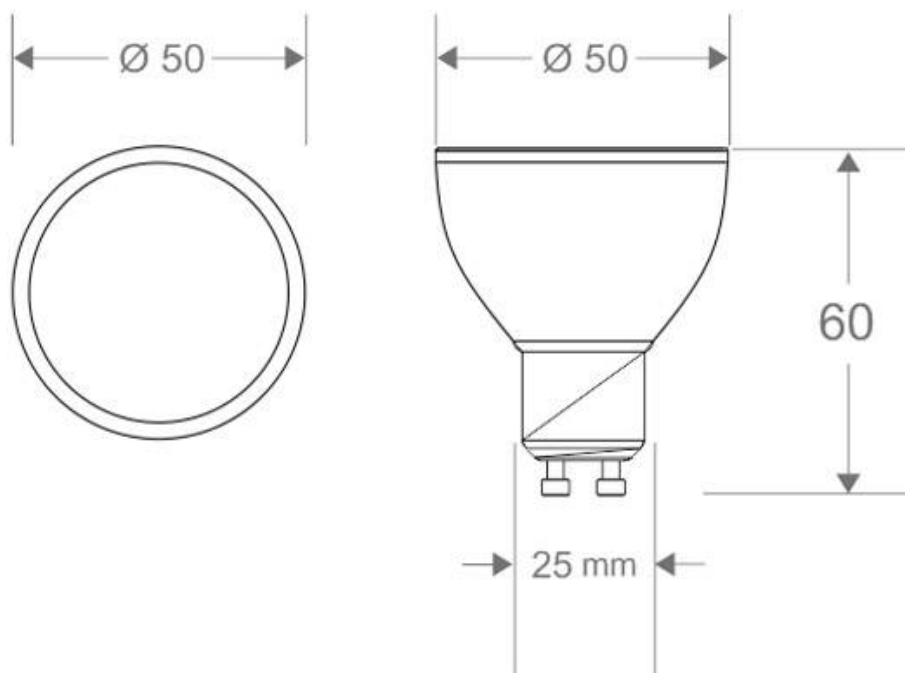

ESQUEMA DE INSTALACIÓN